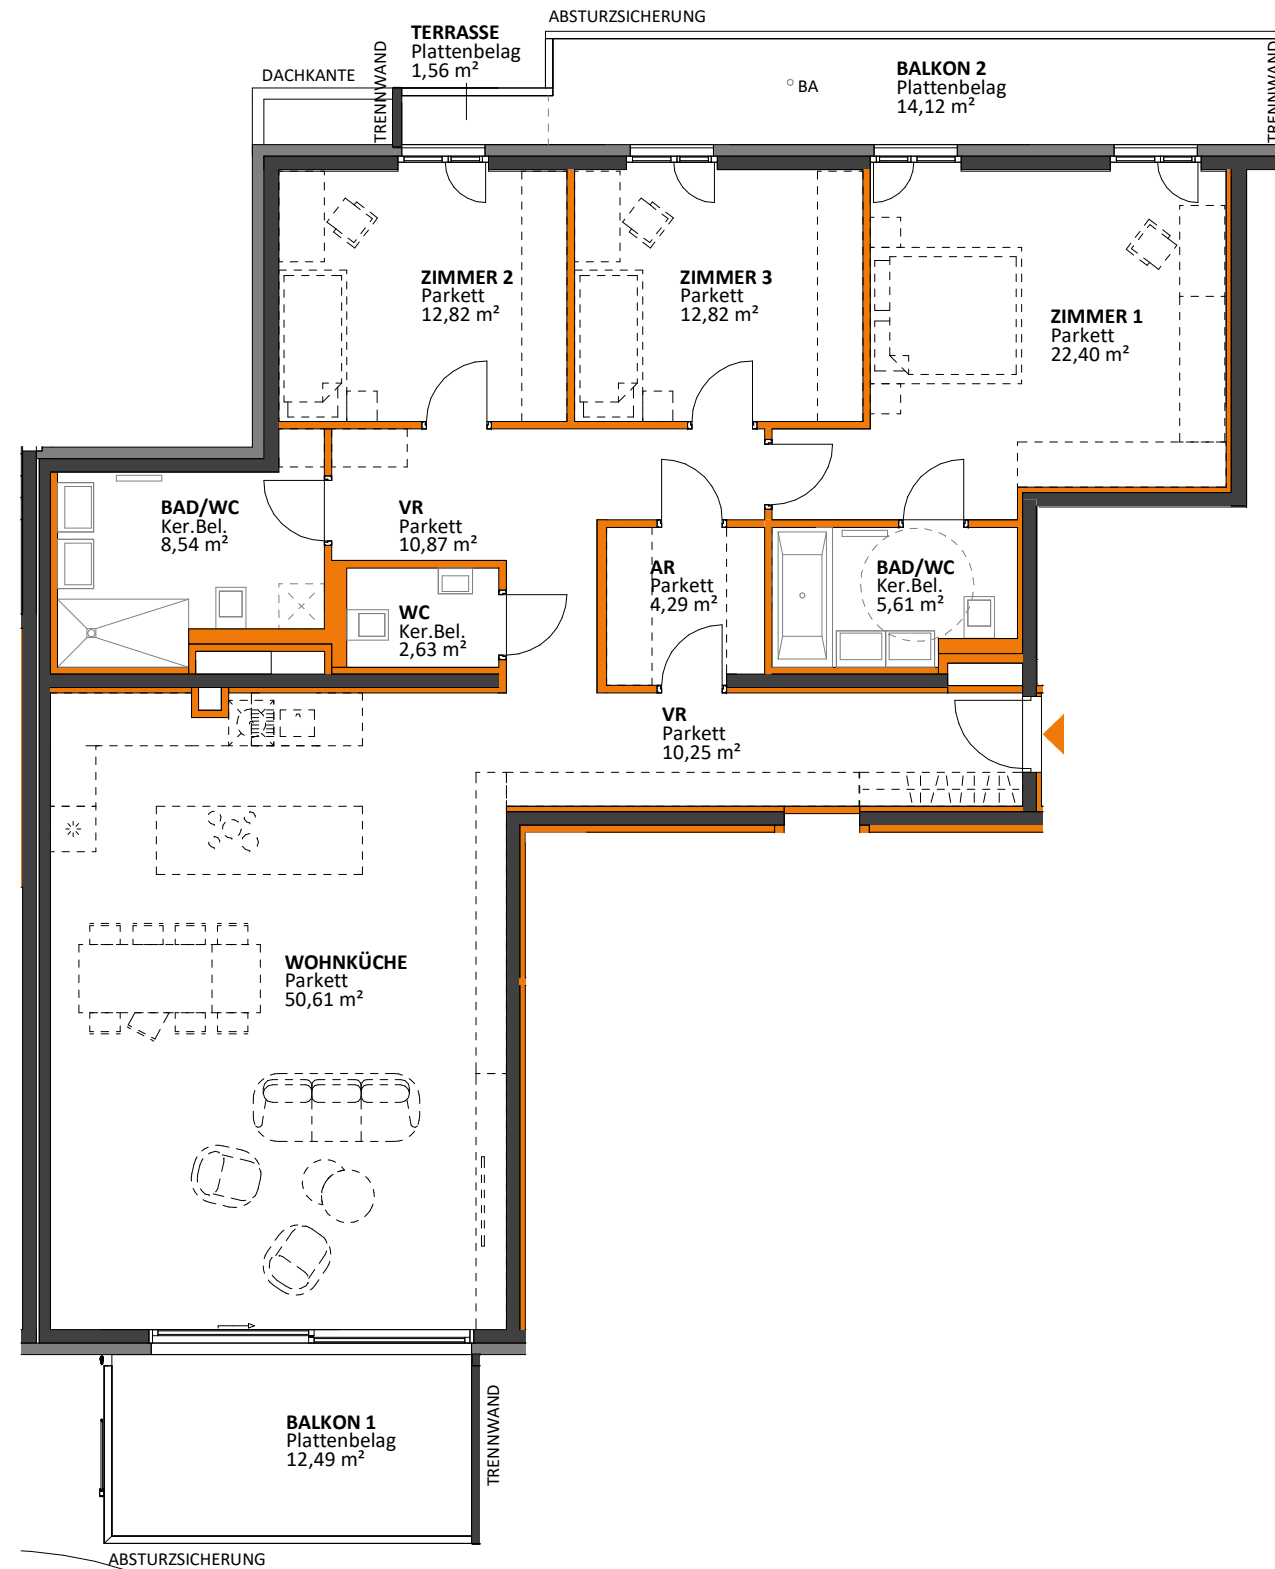

Wohnungsplan

Stiege 1, OG 6, Tür 50

Zimmer: 4

Wohnnutzfläche	ca.	140 m ²
Balkon	ca.	26 m ²
Terrasse	ca.	1 m ²

M 1:100

Dargestellte Einrichtungsgegenstände sind Möblierungsvorschläge und nicht Teil der Wohnungsausstattung. - Stand: 15.10.2020