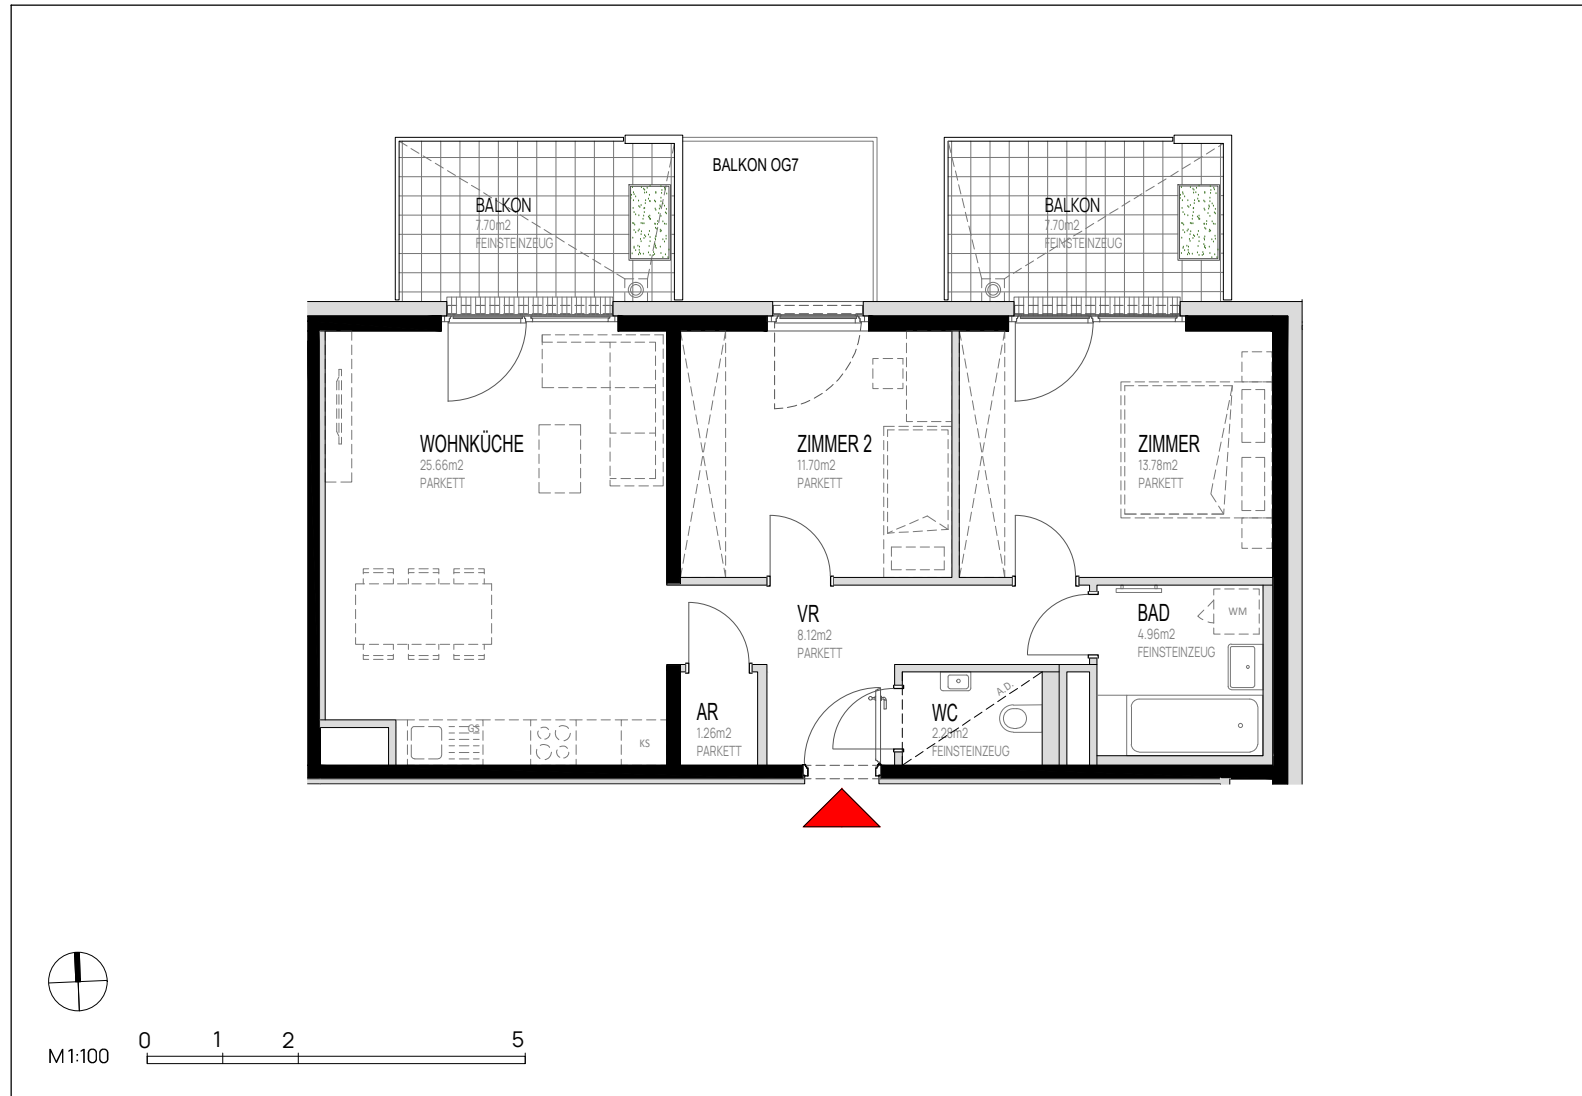

## WOHNUNGSPLAN

OG 8 TÜR 96  
Eigentum

Zimmeranzahl \_\_\_\_\_ 3

Wohnnutzfläche \_\_\_\_\_ ca. 68 m<sup>2</sup>

Balkon/Terrasse \_\_\_\_\_ ca. 15 m<sup>2</sup>

Dargestellte Einrichtungsgegenstände sind Möblierungsvorschläge und nicht Teil der Wohnungsausstattung. Stand: 28.11.2025  
Änderungen vorbehalten