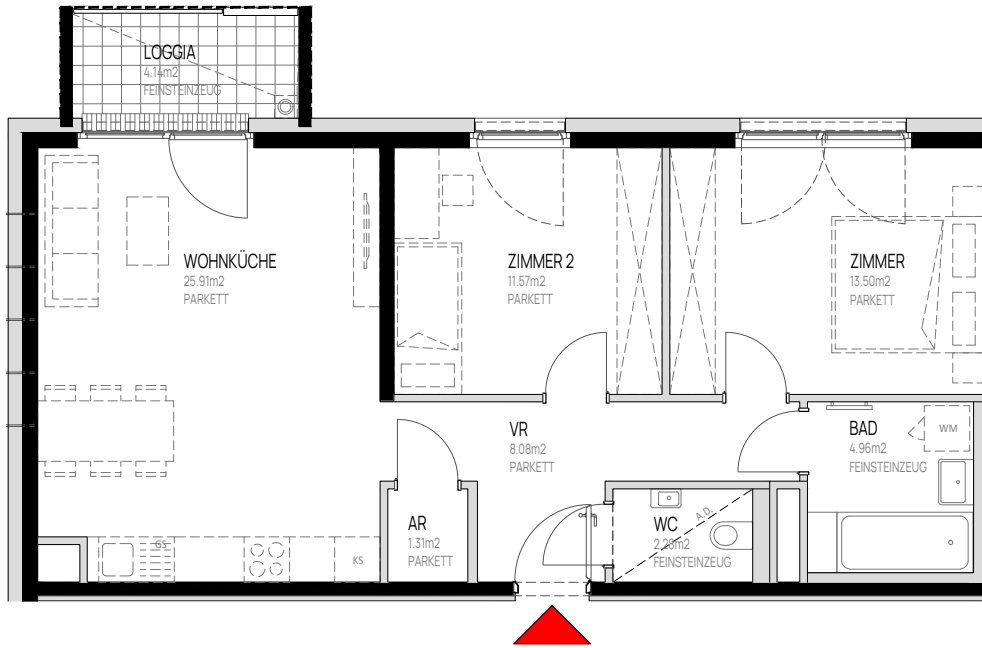

## WOHNUNGSPLAN

OG 8  
Eigentum

TÜR 95

Zimmeranzahl \_\_\_\_\_ 3

Wohnnutzfläche \_\_\_\_\_ ca. 72 m<sup>2</sup>  
davon Loggia ca. 4 m<sup>2</sup>

M1:100

Dargestellte Einrichtungsgegenstände sind Möblierungsvorschläge und nicht Teil der Wohnungsausstattung. Stand: 28.11.2025 Änderungen vorbehalten