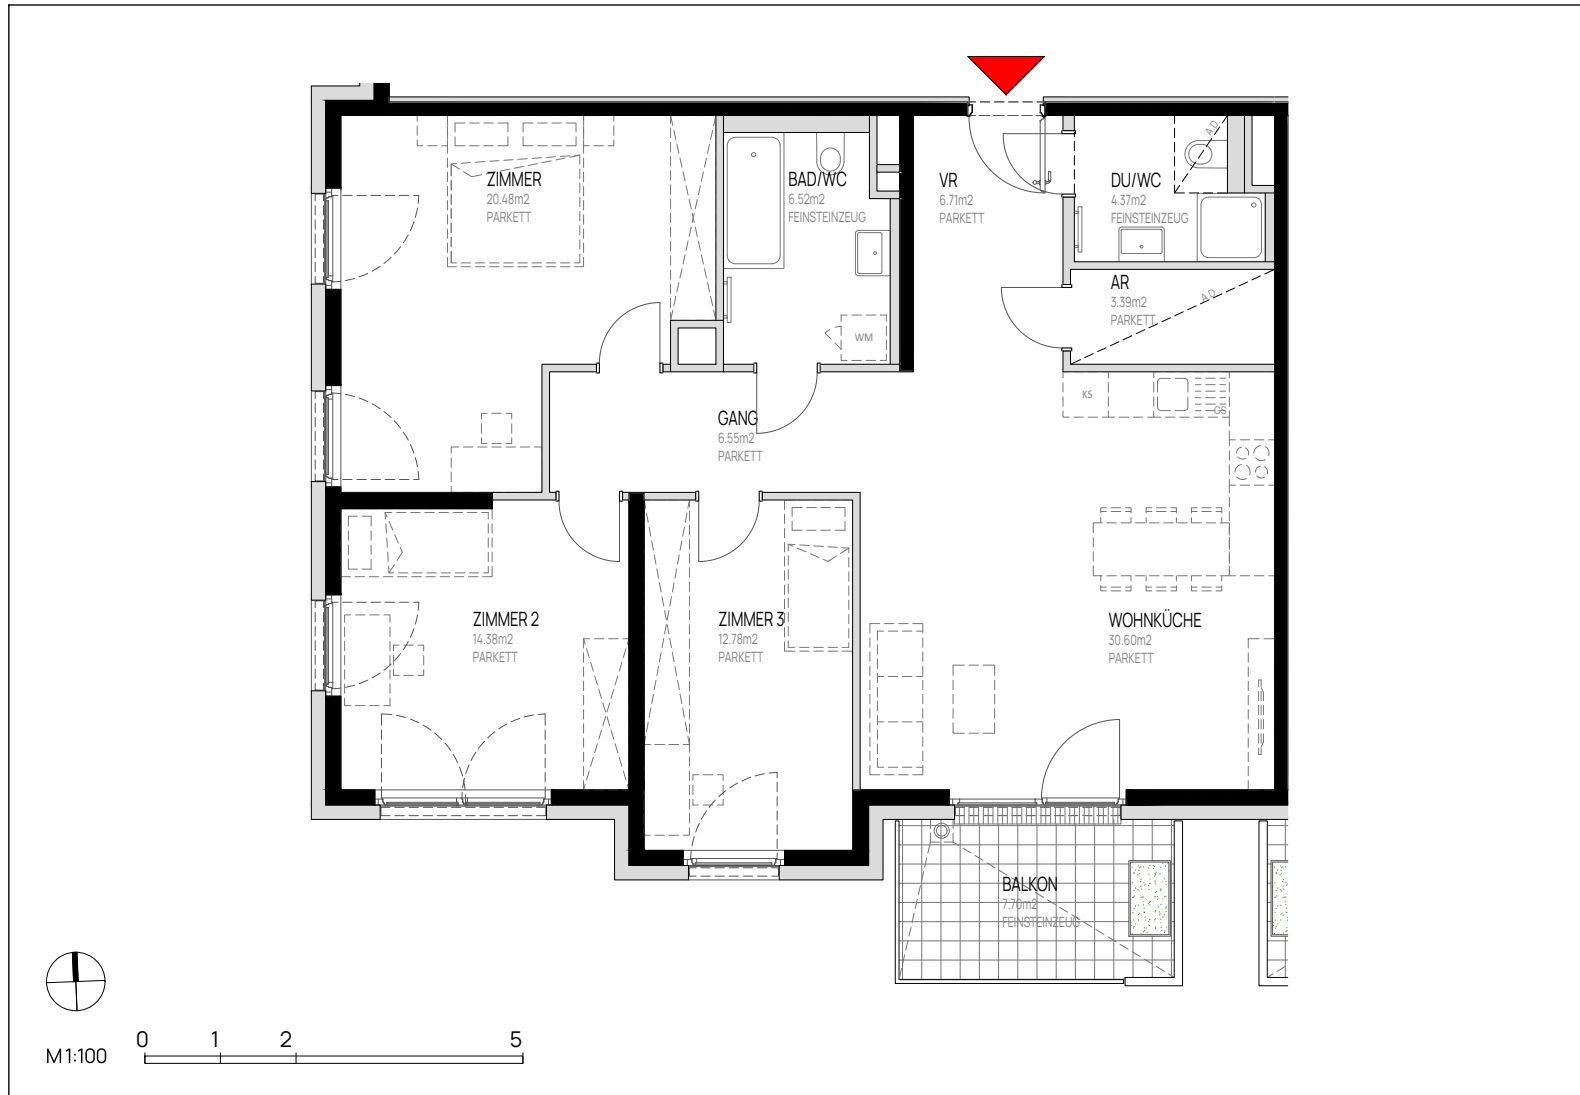

WOHNUNGSPLAN

OG8 Eigentum TÜR 94

Zimmeranzahl _____ 4

Wohnnutzfläche _____ ca. 106 m²

Balkon/Terrasse _____ ca. 8 m²

Dargestellte Einrichtungsgenstände sind Möblierungsvorschläge und nicht Teil der Wohnungsausstattung. Stand: 28.11.2025 Änderungen vorbehalten