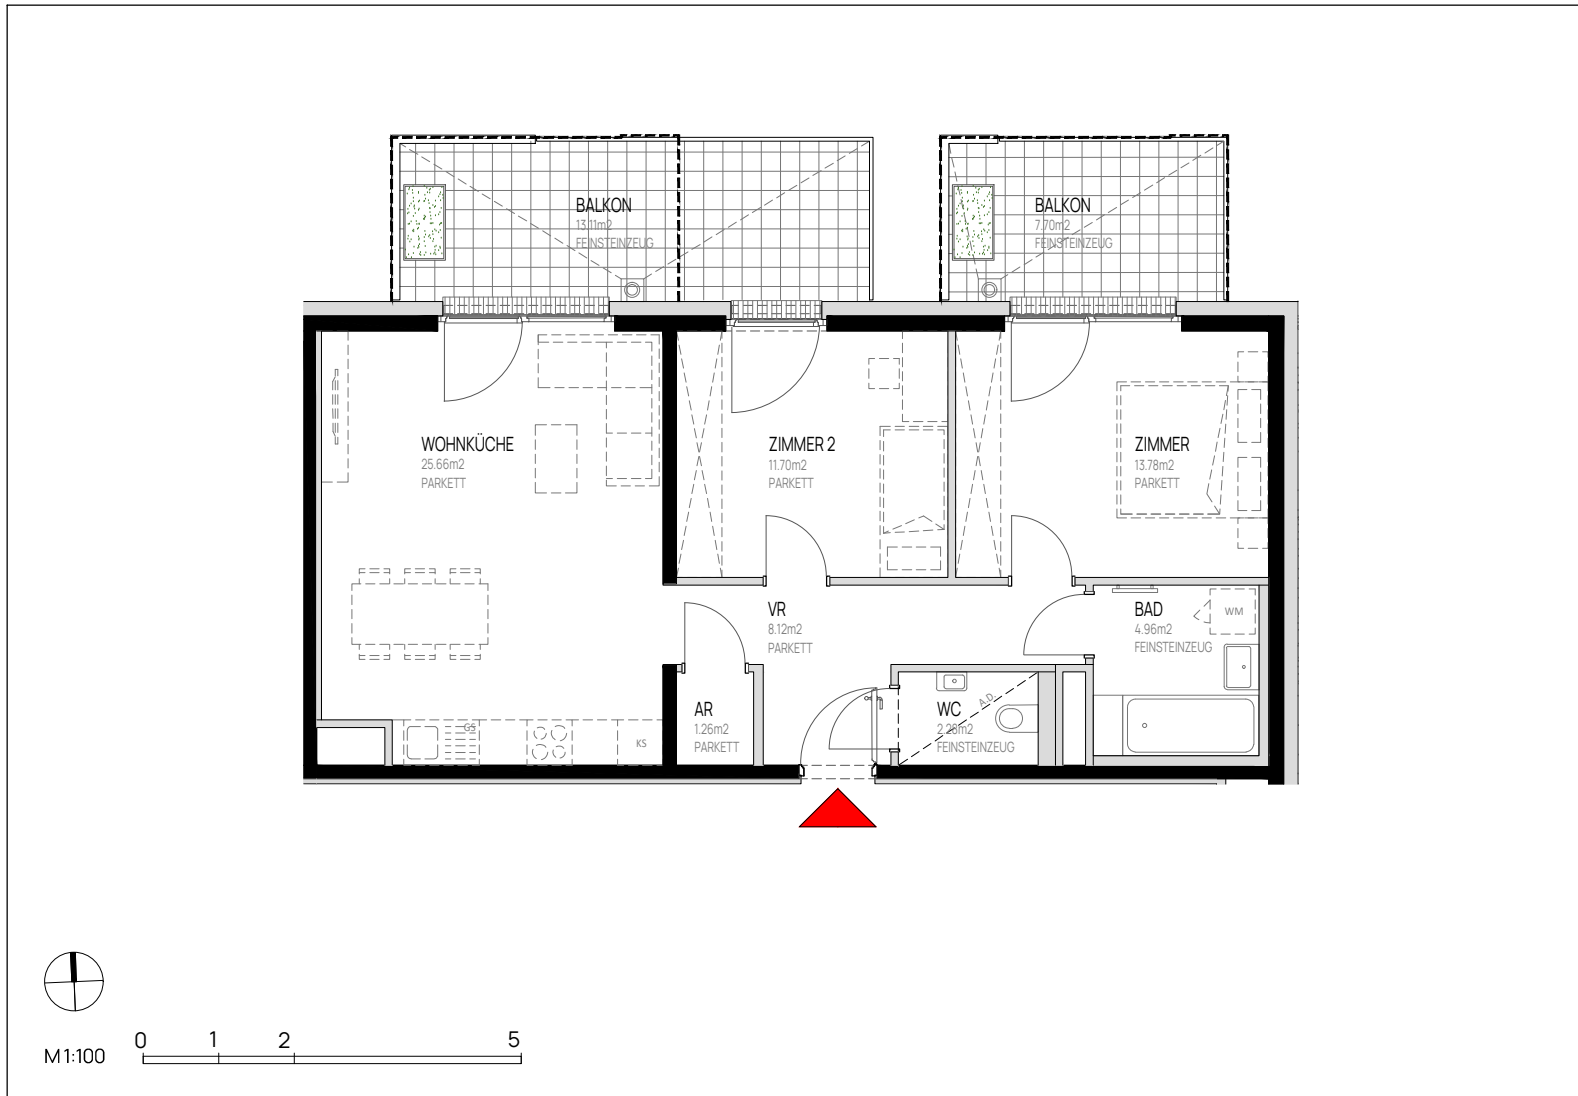

## WOHNUNGSPLAN

OG 7 TÜR 92  
Eigentum

Zimmeranzahl \_\_\_\_\_ 3

Wohnnutzfläche \_\_\_\_\_ ca. 68 m<sup>2</sup>

Balkon/Terrasse \_\_\_\_\_ ca. 21 m<sup>2</sup>

Dargestellte Einrichtungsgegenstände sind Möblierungsvorschläge und nicht Teil der Wohnungsausstattung. Stand: 28.11.2025  
Änderungen vorbehalten