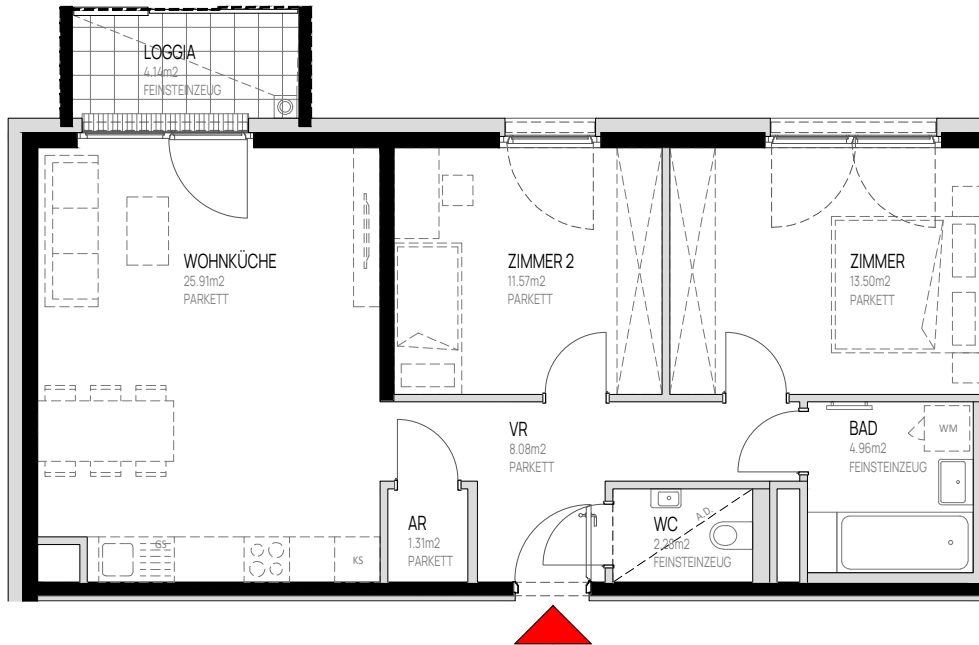

WOHNUNGSPLAN

OG 7
Eigentum

TÜR 91

Zimmeranzahl _____ 3

Wohnnutzfläche _____ ca. 72 m²
davon Loggia ca. 4 m²

M1:100

Dargestellte Einrichtungsgegenstände sind Möblierungsvorschläge und nicht Teil der Wohnungsausstattung. Stand: 28.11.2025
Änderungen vorbehalten