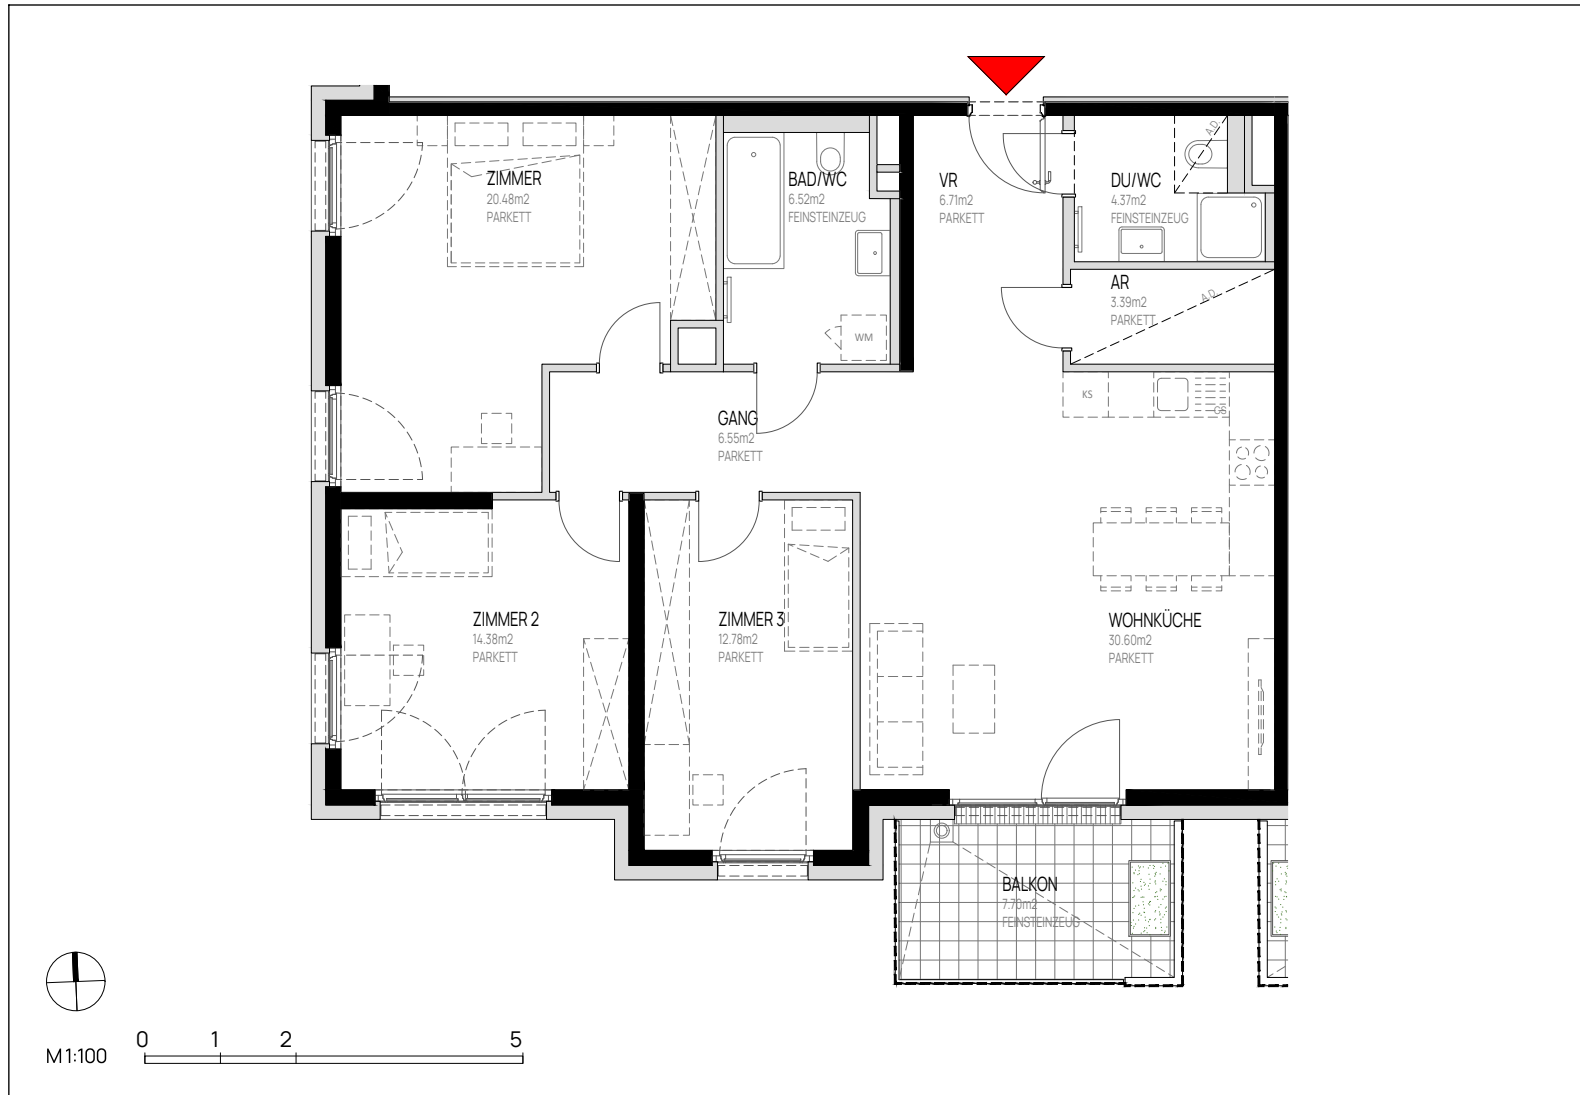

## WOHNUNGSPLAN

OG 7 TÜR 90  
Eigentum

Zimmeranzahl \_\_\_\_\_ 4

Wohnnutzfläche \_\_\_\_\_ ca. 106 m<sup>2</sup>

Balkon/Terrasse \_\_\_\_\_ ca. 8 m<sup>2</sup>

Dargestellte Einrichtungsgenstände sind Möblierungsvorschläge und nicht Teil der Wohnungsausstattung. Stand: 28.11.2025 Änderungen vorbehalten