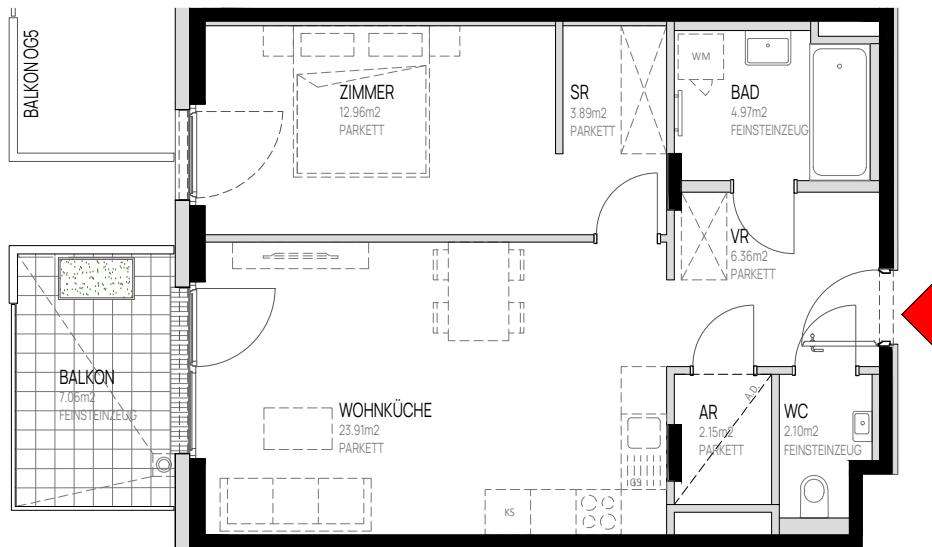

WOHNUNGSPLAN

OG 6 **TÜR 87**
Eigentum

Zimmeranzahl _____ 2

Wohnnutzfläche _____ ca. 56 m²

Balkon/Terrasse _____ ca. 7 m²

M1:100

Dargestellte Einrichtungsgenstände sind Möblierungsvorschläge und nicht Teil der Wohnungsausstattung. Stand: 28.11.2025 Änderungen vorbehalten