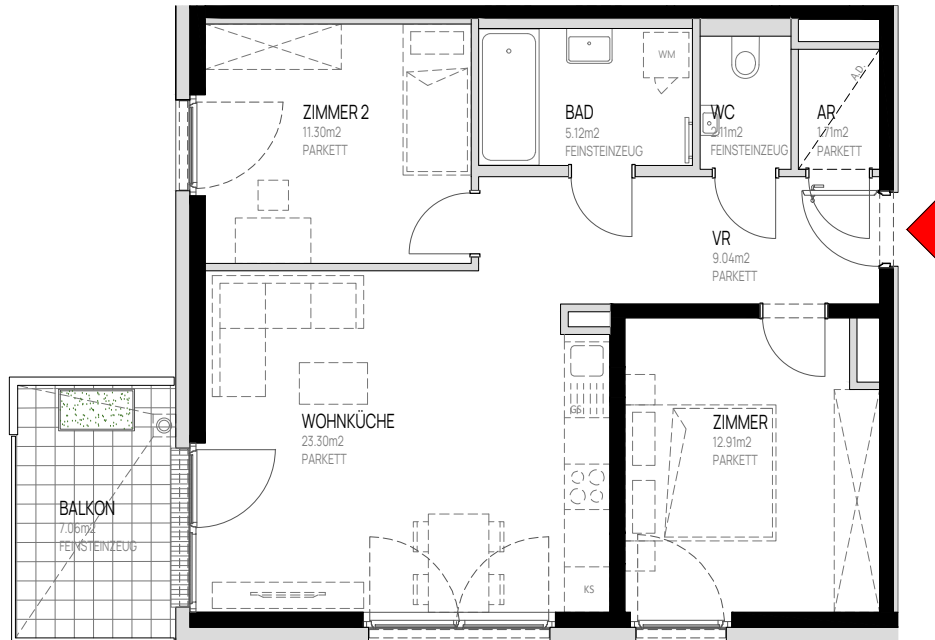

WOHNUNGSPLAN

OG 6
Eigentum

TÜR 86

Zimmeranzahl _____ 3

Wohnnutzfläche _____ ca. 65 m²

Balkon/Terrasse _____ ca. 7 m²

M1:100

Dargestellte Einrichtungsgegenstände sind Möblierungsvorschläge und nicht Teil der Wohnungsausstattung. Stand: 28.11.2025
Änderungen vorbehalten