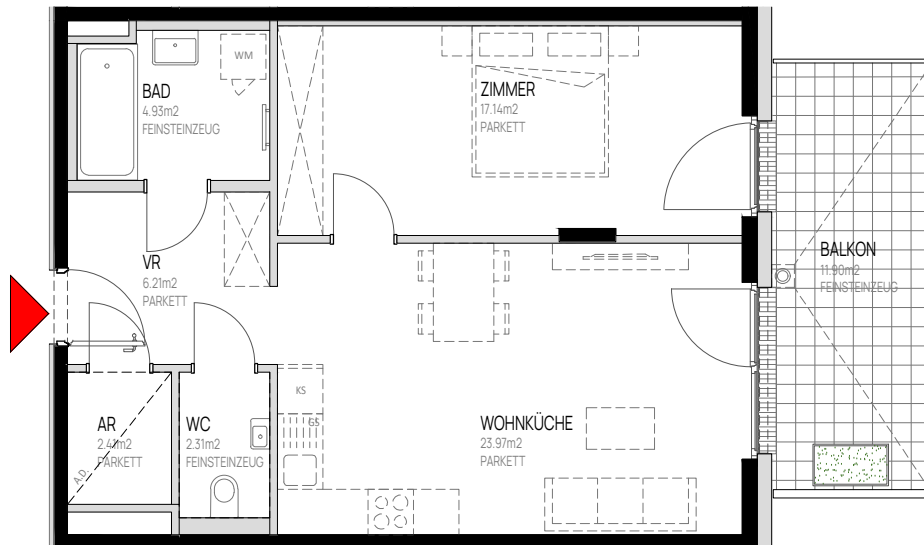

WOHNUNGSPLAN

OG 6
Eigentum

TÜR 84

Zimmeranzahl _____ 2

Wohnnutzfläche _____ ca. 57 m²

Balkon/Terrasse _____ ca. 12 m²

M1:100

Dargestellte Einrichtungsgegenstände sind Möblierungsvorschläge und nicht Teil der Wohnungsausstattung. Stand: 28.11.2025
Änderungen vorbehalten