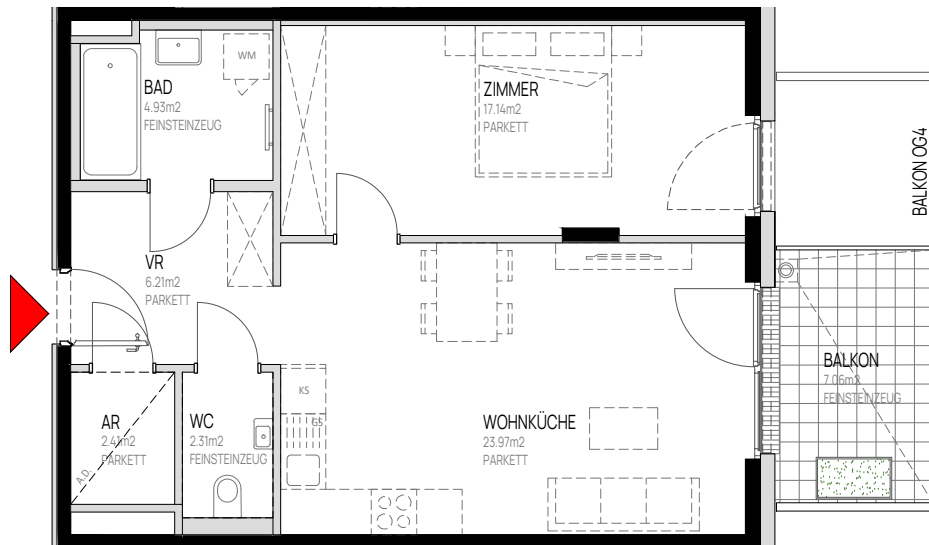

WOHNUNGSPLAN

OG 6
Eigentum

TÜR 83

Zimmeranzahl _____ 2

Wohnnutzfläche _____ ca. 57 m²

Balkon/Terrasse _____ ca. 7 m²

M1:100

Dargestellte Einrichtungsgegenstände sind Möblierungsvorschläge und nicht Teil der Wohnungsausstattung. Stand: 28.11.2025
Änderungen vorbehalten