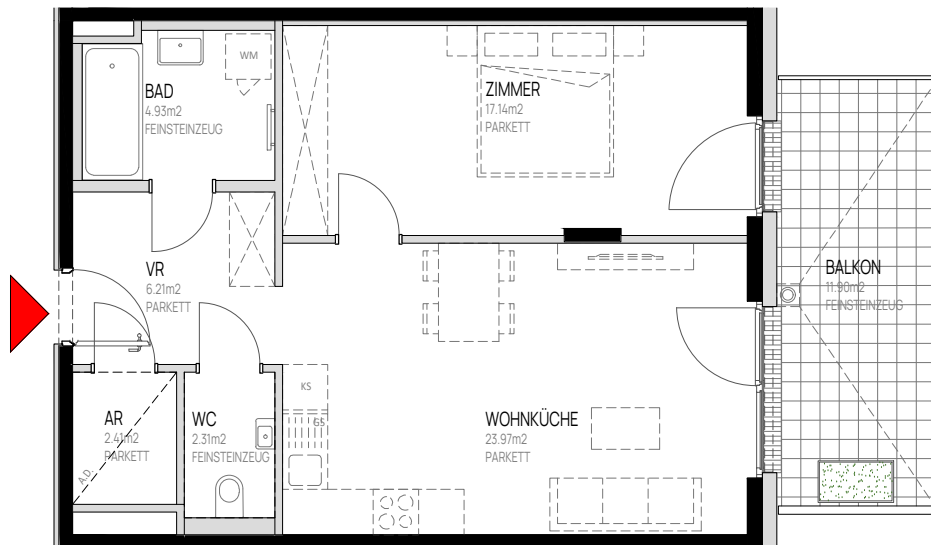

## WOHNUNGSPLAN

**OG 6** **TÜR 82**  
**Eigentum**

Zimmeranzahl \_\_\_\_\_ 2

Wohnnutzfläche \_\_\_\_\_ ca. 57 m<sup>2</sup>

Balkon/Terrasse \_\_\_\_\_ ca. 12 m<sup>2</sup>

M1:100