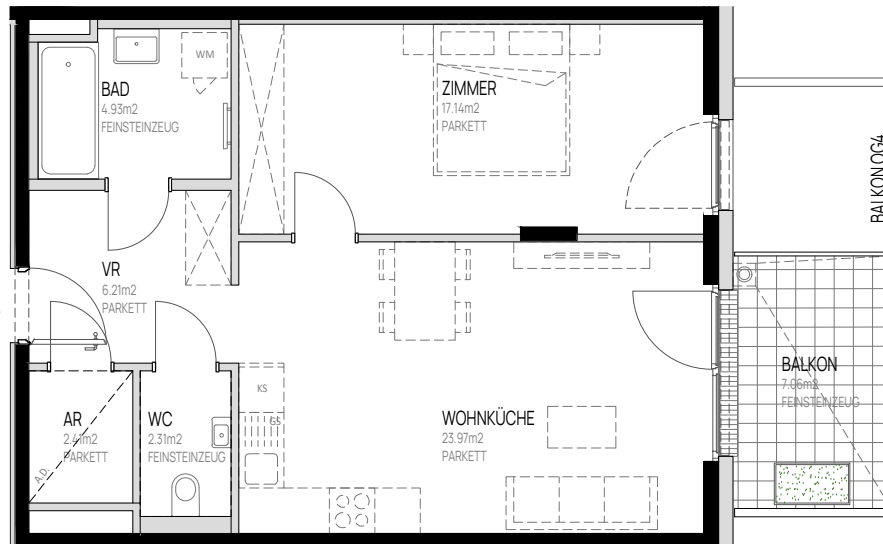

WOHNUNGSPLAN

OG 6 **TÜR 81**
Eigentum

Zimmeranzahl _____ 2

Wohnnutzfläche _____ ca. 57 m²

Balkon/Terrasse _____ ca. 7 m²

M1:100