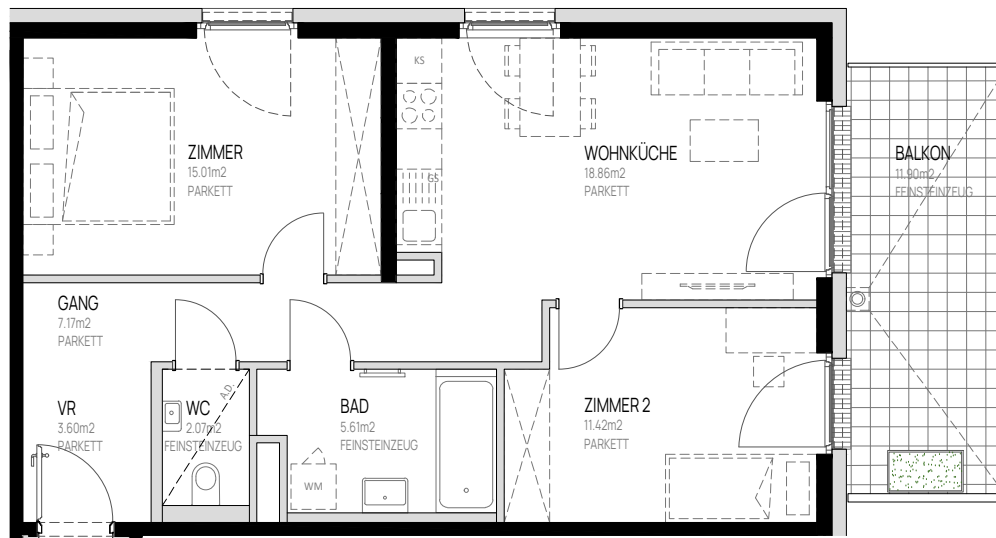

WOHNUNGSPLAN

OG6 **TÜR 80**
Eigentum

Zimmeranzahl _____ 3

Wohnnutzfläche _____ ca. 64 m²

Balkon/Terrasse _____ ca. 12 m²

M1:100

Dargestellte Einrichtungsgegenstände sind Möblierungsvorschläge und nicht Teil der Wohnungsausstattung. Stand: 28.11.2025
 Änderungen vorbehalten