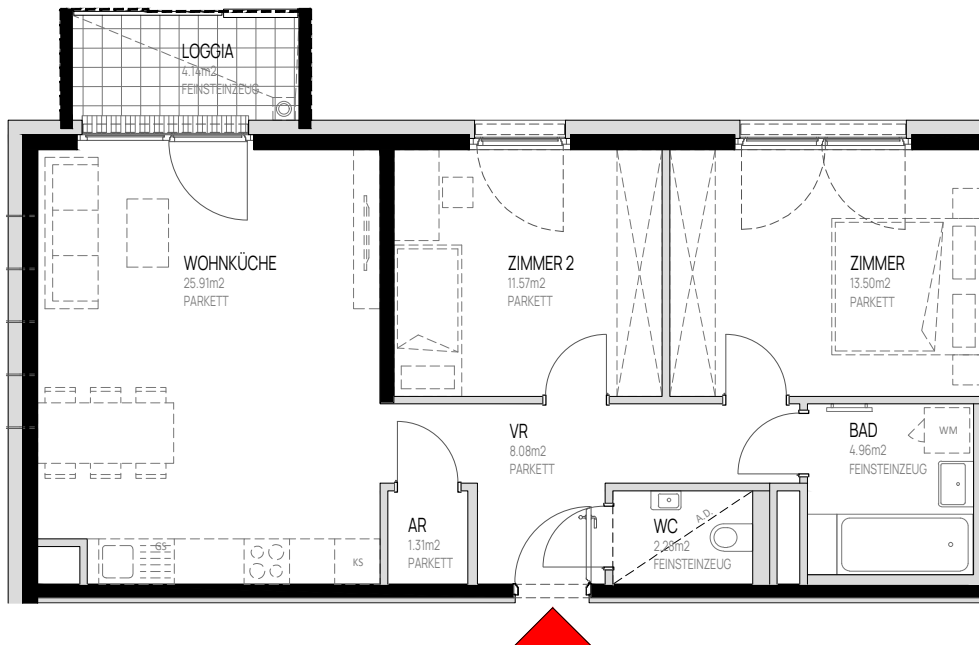

WOHNUNGSPLAN

OG 6
Eigentum

TÜR 77

Zimmeranzahl _____ 3

Wohnnutzfläche _____ ca. 72 m²
davon Loggia ca. 4 m²

M1:100

Dargestellte Einrichtungsgenstände sind Möblierungsvorschläge und nicht Teil der Wohnungsausstattung. Stand: 28.11.2025
Änderungen vorbehalten