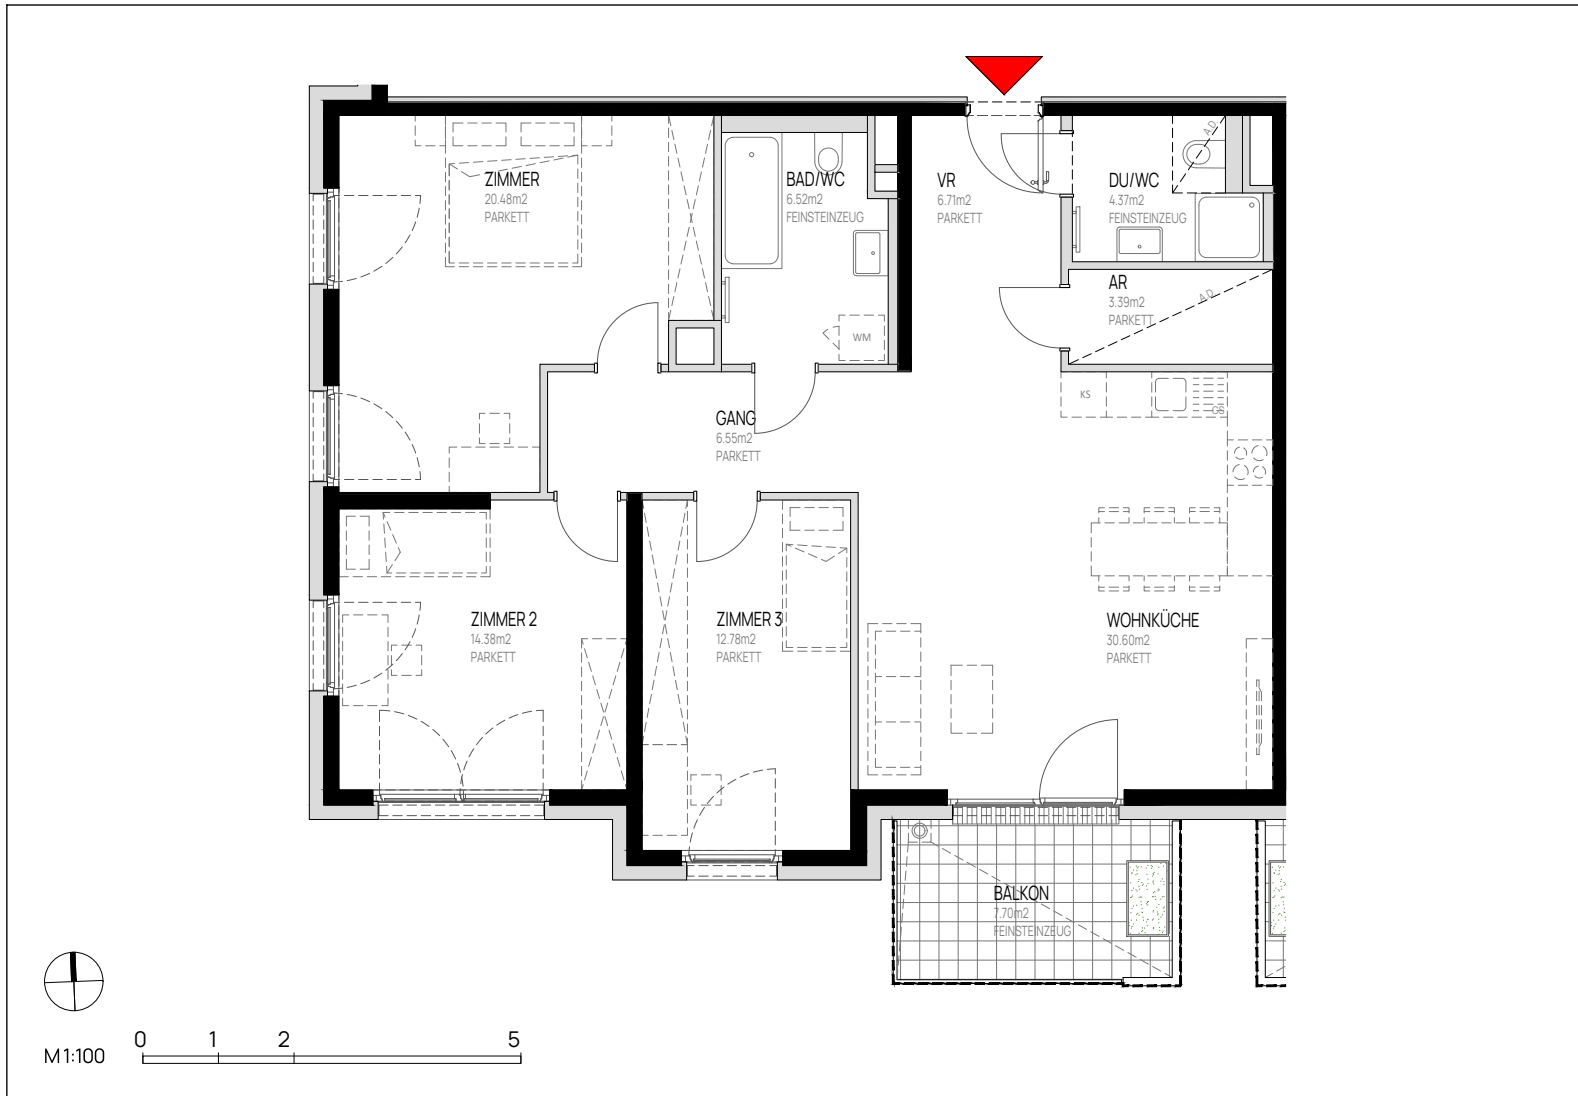

WOHNUNGSPLAN

OG6 **TÜR 76**
Eigentum

Zimmeranzahl _____ 4

Wohnnutzfläche _____ ca. 106 m²

Balkon/Terrasse _____ ca. 8 m²

Dargestellte Einrichtungsgenstände sind Möblierungsvorschläge und nicht Teil der Wohnungsausstattung. Stand: 28.11.2025
 Änderungen vorbehalten