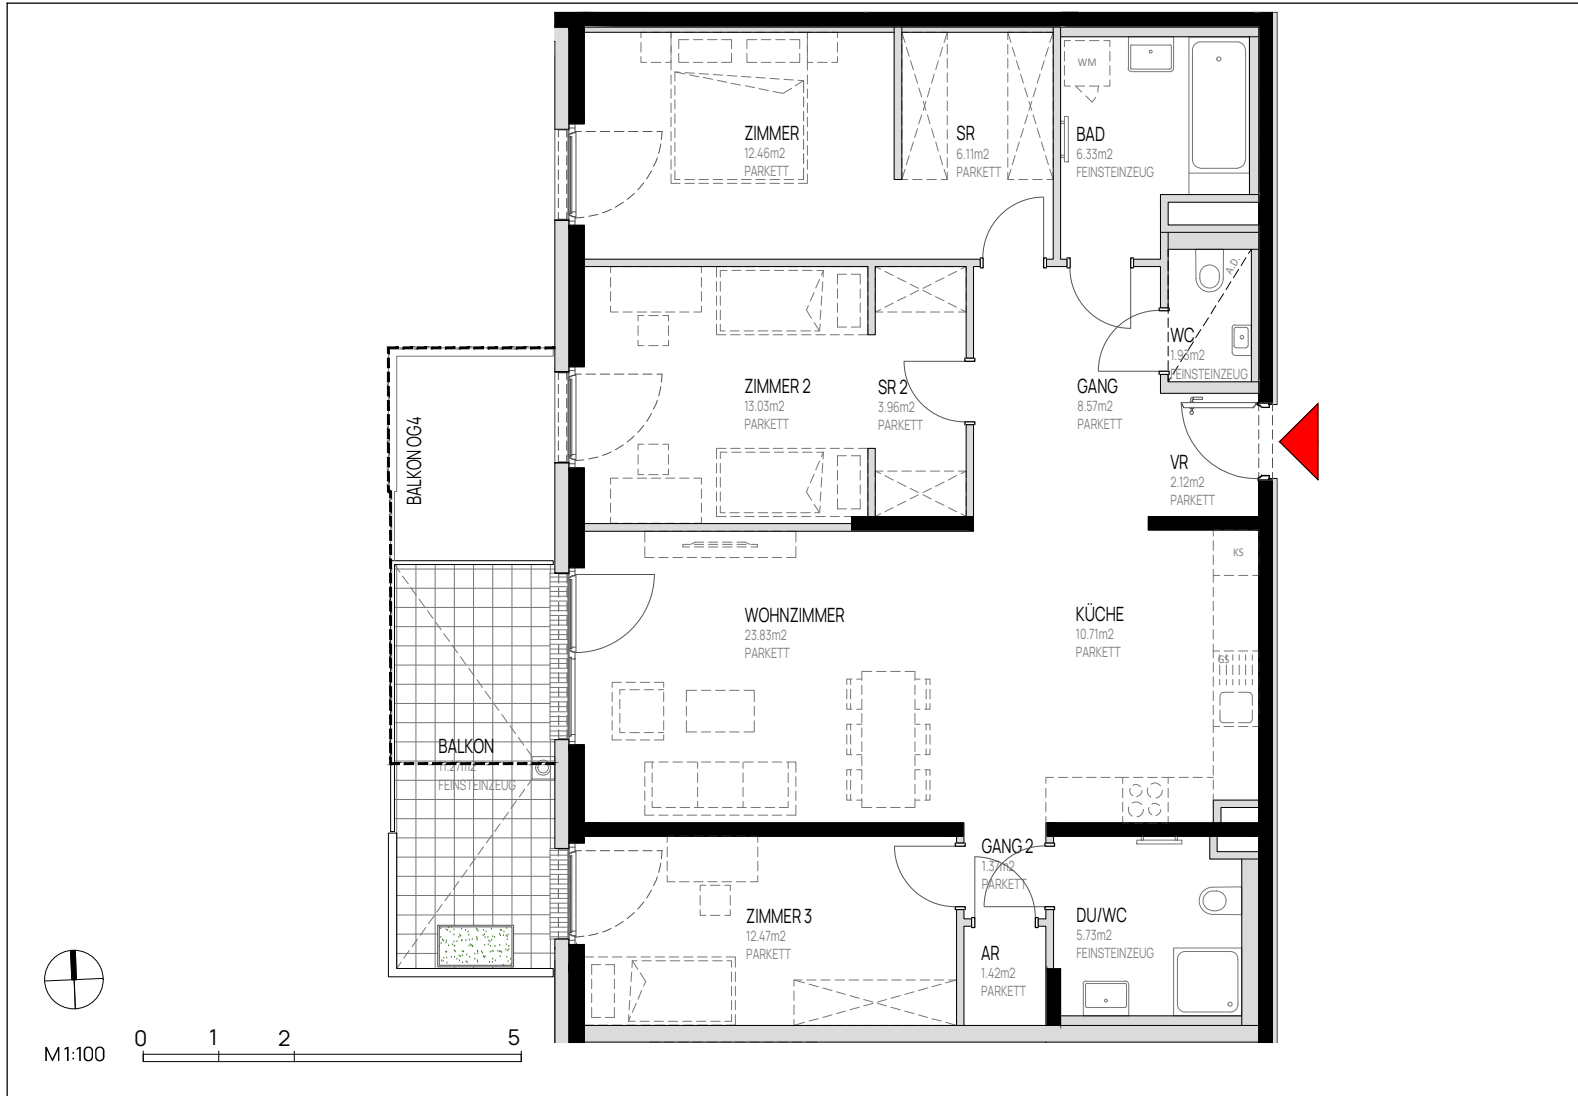

## WOHNUNGSPLAN

OG 5  
Eigentum

TÜR 74

Zimmeranzahl \_\_\_\_\_ 4

Wohnnutzfläche \_\_\_\_\_ ca. 110 m<sup>2</sup>

Balkon/Terrasse \_\_\_\_\_ ca. 11 m<sup>2</sup>

Dargestellte Einrichtungsgegenstände sind Möblierungsvorschläge und nicht Teil der Wohnungsausstattung. Stand: 28.11.2025 Änderungen vorbehalten