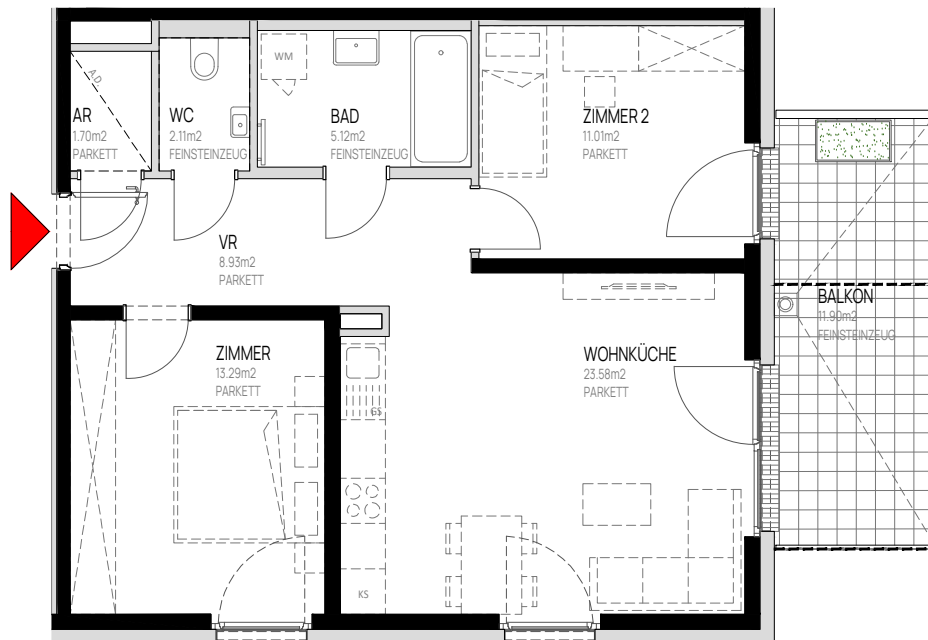

WOHNUNGSPLAN

OG 5
Eigentum

TÜR 72

Zimmeranzahl _____ 3

Wohnnutzfläche _____ ca. 66 m²

Balkon/Terrasse _____ ca. 12 m²

M1:100

Dargestellte Einrichtungsgegenstände sind Möblierungsvorschläge und nicht Teil der Wohnungsausstattung. Stand: 28.11.2025
Änderungen vorbehalten