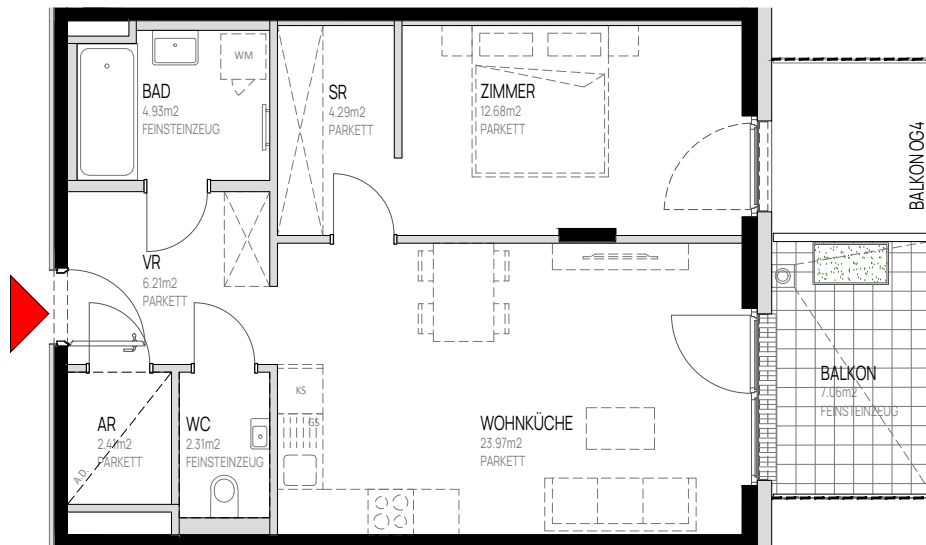

WOHNUNGSPLAN

OG 5 TÜR 71
Eigentum

Zimmeranzahl _____ 2

Wohnnutzfläche _____ ca. 57 m²

Balkon/Terrasse _____ ca. 7 m²

M1:100

Dargestellte Einrichtungsgegenstände sind Möblierungsvorschläge und nicht Teil der Wohnungsausstattung. Stand: 28.11.2025
Änderungen vorbehalten