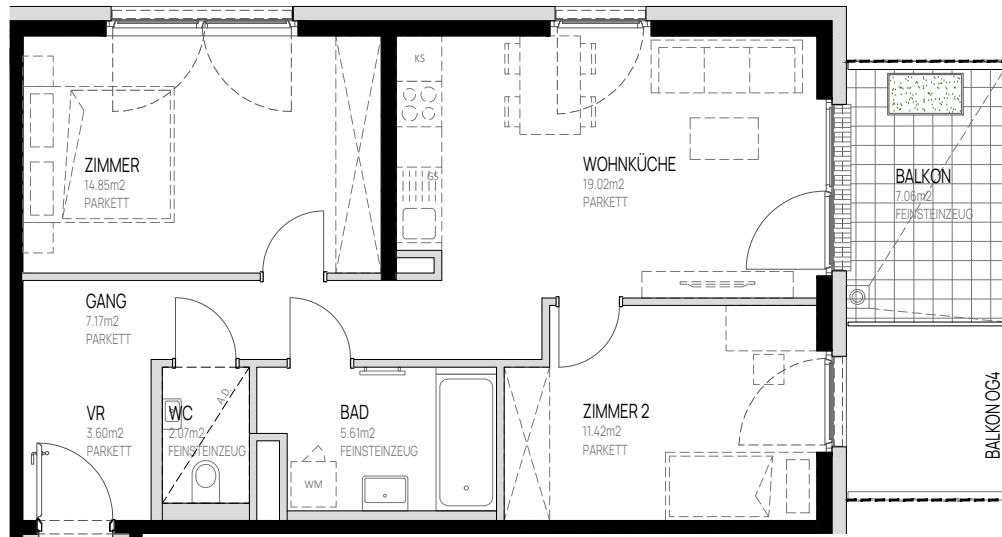

WOHNUNGSPLAN

OG 5
Eigentum

TÜR 67

Zimmeranzahl _____ 3

Wohnnutzfläche _____ ca. 64 m²

Balkon/Terrasse _____ ca. 7 m²

M1:100

Dargestellte Einrichtungsgegenstände sind Möblierungsvorschläge und nicht Teil der Wohnungsausstattung. Stand: 28.11.2025 Änderungen vorbehalten