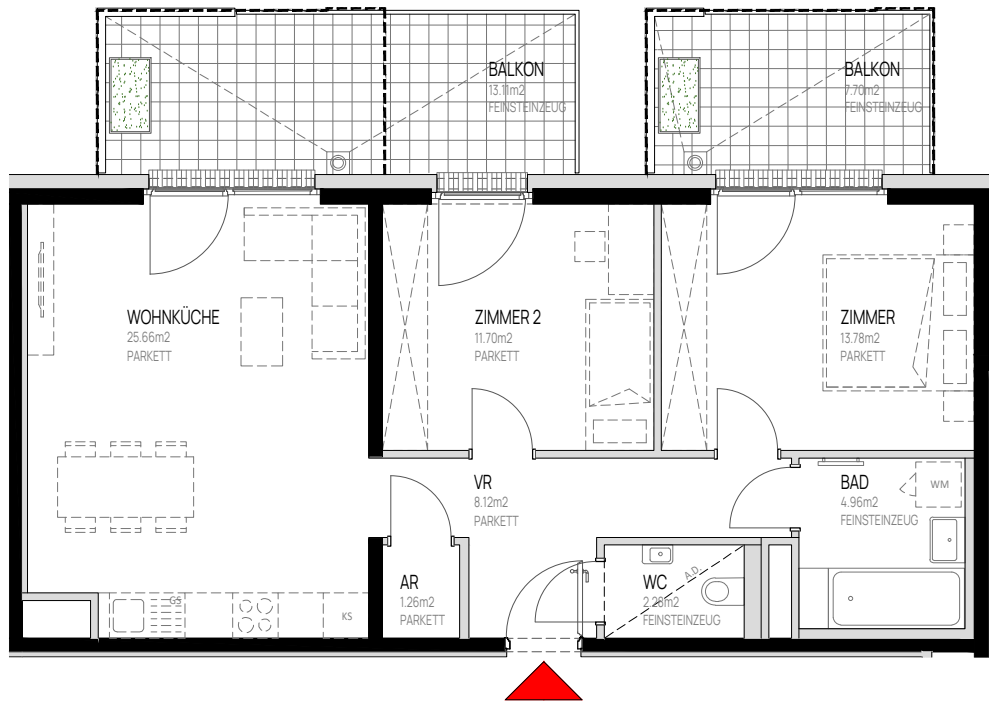

## WOHNUNGSPLAN

OG 5 TÜR 65  
Eigentum

Zimmeranzahl \_\_\_\_\_ 3

Wohnnutzfläche \_\_\_\_\_ ca. 68 m<sup>2</sup>

Balkon/Terrasse \_\_\_\_\_ ca. 21 m<sup>2</sup>

M1:100

Dargestellte Einrichtungsgenstände sind Möblierungsvorschläge und nicht Teil der Wohnungsausstattung. Stand: 28.11.2025  
Änderungen vorbehalten