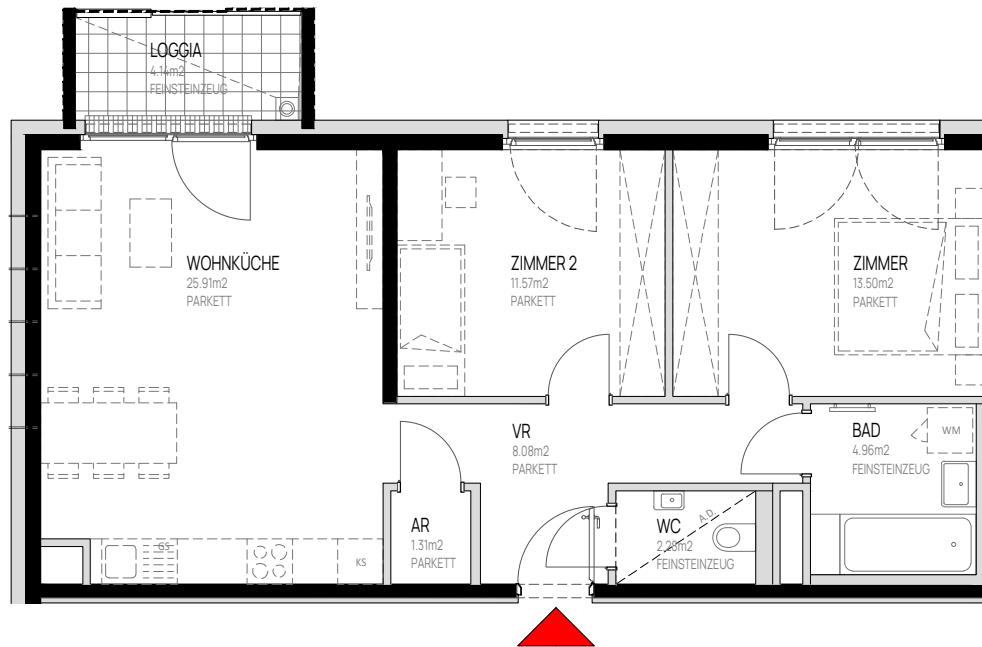

## WOHNUNGSPLAN

OG 5  
Eigentum

TÜR 64

Zimmeranzahl \_\_\_\_\_ 3

Wohnnutzfläche \_\_\_\_\_ ca. 72 m<sup>2</sup>  
davon Loggia ca. 4 m<sup>2</sup>

M1:100

Dargestellte Einrichtungsgegenstände sind Möblierungsvorschläge und nicht Teil der Wohnungsausstattung. Stand: 28.11.2025  
Änderungen vorbehalten