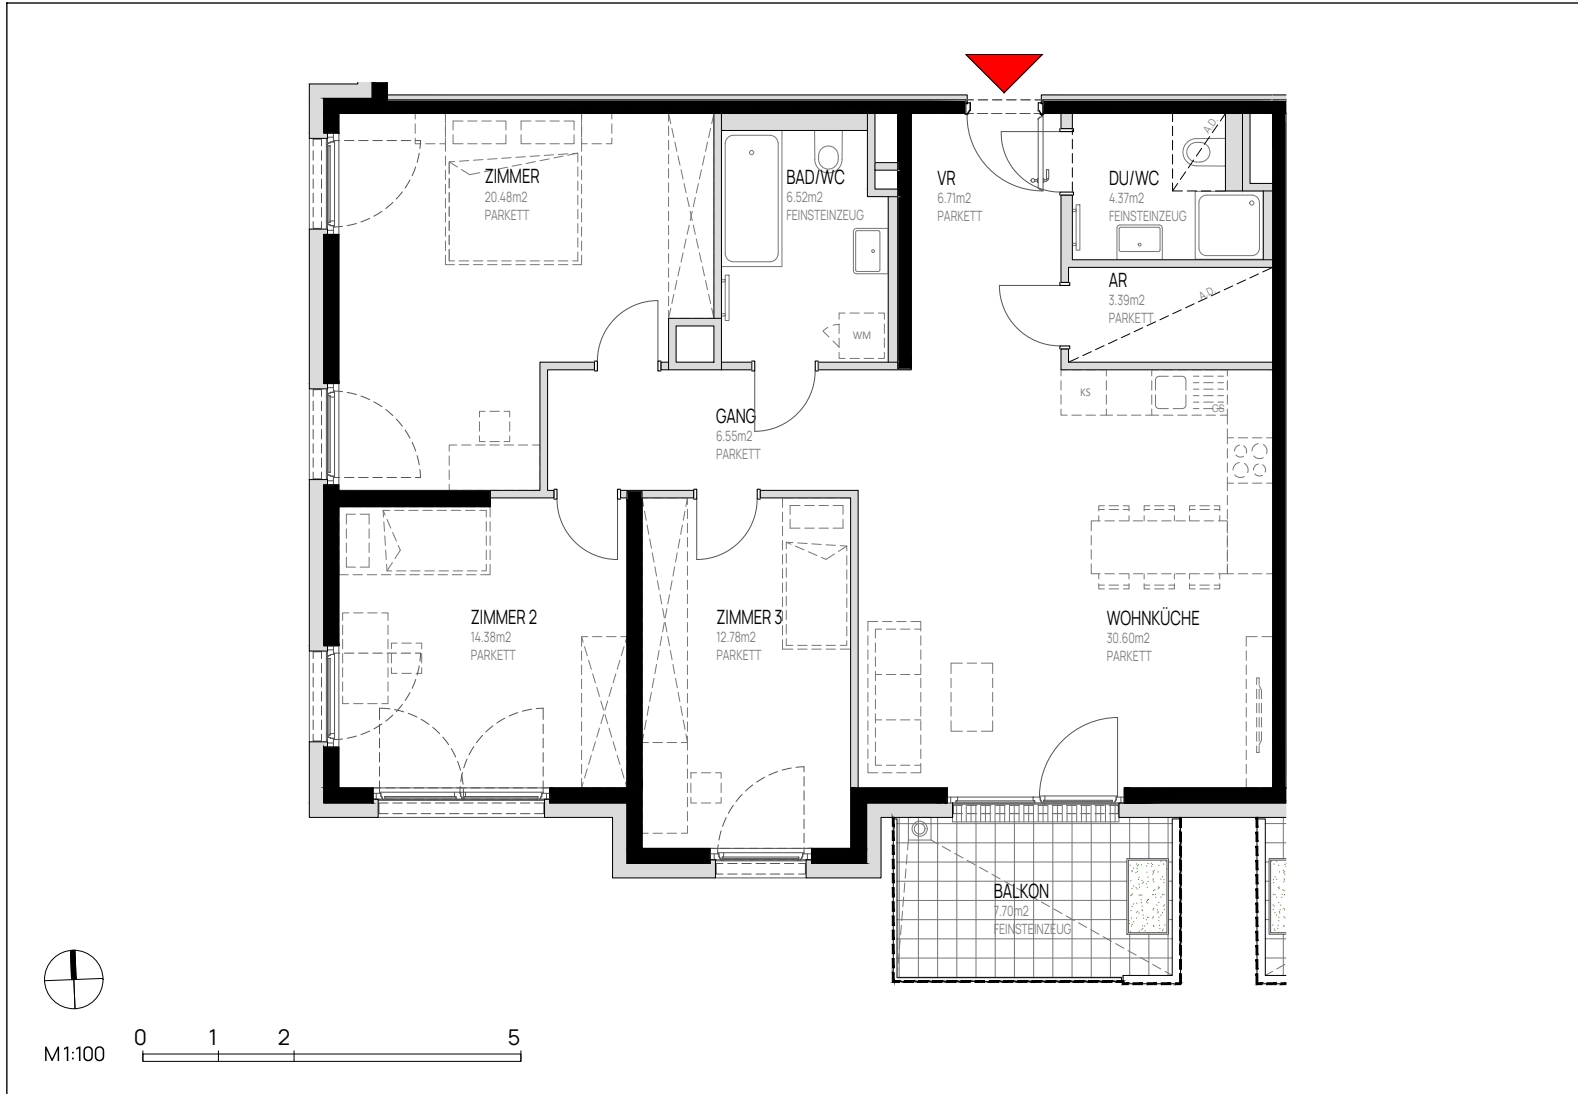

WOHNUNGSPLAN

OG 5
Eigentum

TÜR 63

Zimmeranzahl _____ 4

Wohnnutzfläche _____ ca. 106 m²

Balkon/Terrasse _____ ca. 8 m²

M1:100

Dargestellte Einrichtungsgenstände sind Möblierungsvorschläge und nicht Teil der Wohnungsausstattung. Stand: 28.11.2025
Änderungen vorbehalten