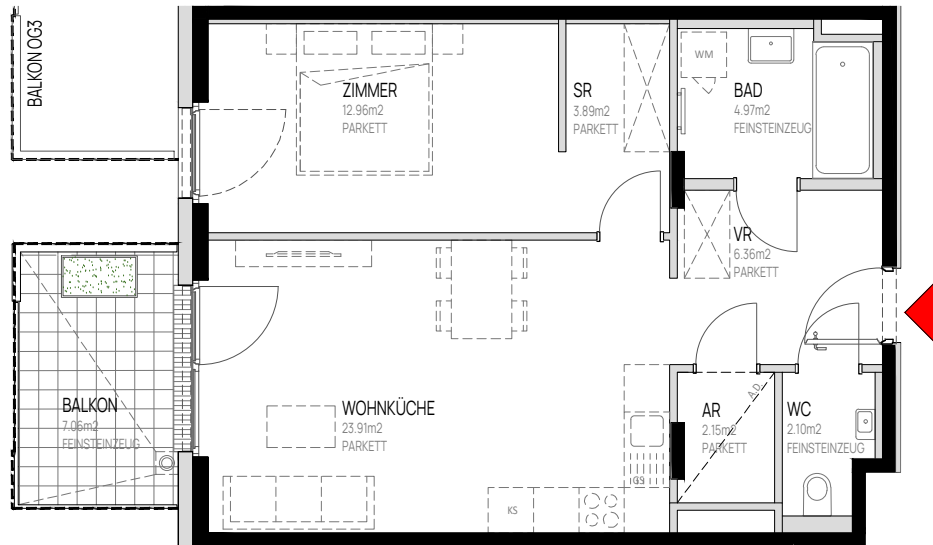

WOHNUNGSPLAN

OG 4 **TÜR 60**
Eigentum

Zimmeranzahl _____ 2

Wohnnutzfläche _____ ca. 56 m²

Balkon/Terrasse _____ ca. 7 m²

M1:100

Dargestellte Einrichtungsgenstände sind Möblierungsvorschläge und nicht Teil der Wohnungsausstattung. Stand: 28.11.2025 Änderungen vorbehalten