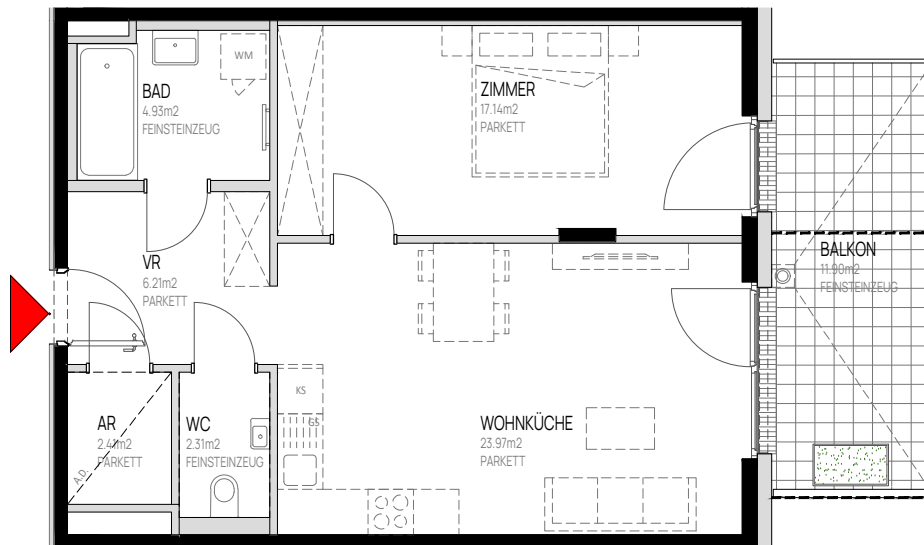

WOHNUNGSPLAN

OG 4 **TÜR 57**
Eigentum

Zimmeranzahl _____ 2

Wohnnutzfläche _____ ca. 57 m²

Balkon/Terrasse _____ ca. 12 m²

M1:100

Dargestellte Einrichtungsgegenstände sind Möblierungsvorschläge und nicht Teil der Wohnungsausstattung. Stand: 28.11.2025
 Änderungen vorbehalten