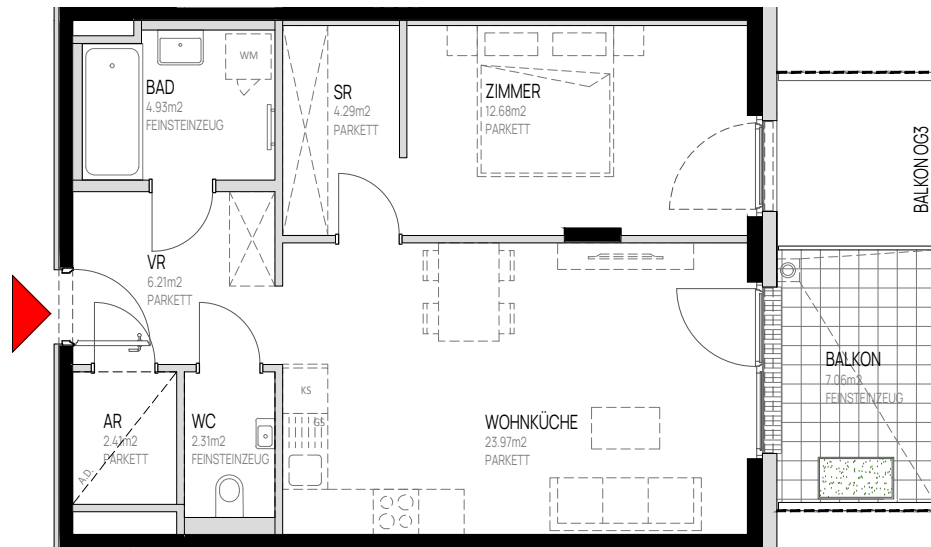

WOHNUNGSPLAN

OG 4 **TÜR 56**
Eigentum

Zimmeranzahl _____ 2

Wohnnutzfläche _____ ca. 57 m²

Balkon/Terrasse _____ ca. 7 m²

M1:100

Dargestellte Einrichtungsgegenstände sind Möblierungsvorschläge und nicht Teil der Wohnungsausstattung. Stand: 28.11.2025
 Änderungen vorbehalten