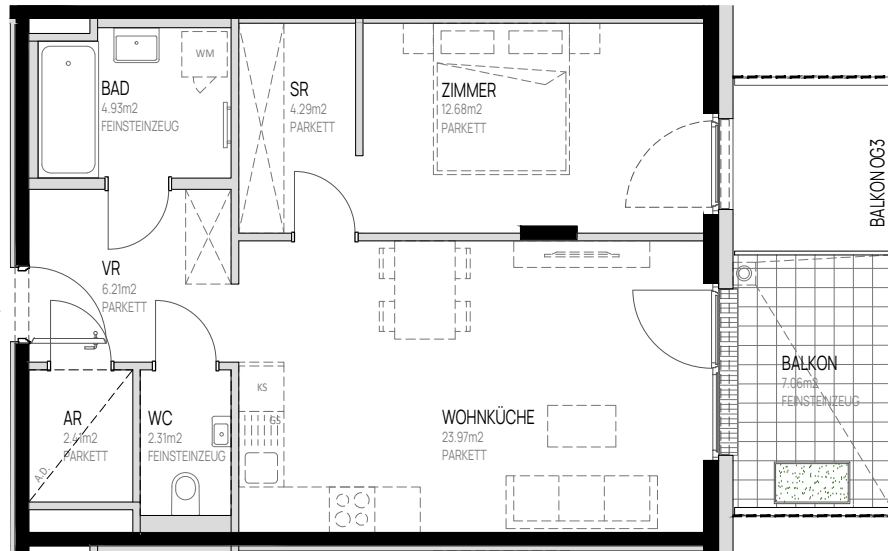

WOHNUNGSPLAN

OG 4 **TÜR 54**
Eigentum

Zimmeranzahl _____ 2

Wohnnutzfläche _____ ca. 57 m²

Balkon/Terrasse _____ ca. 7 m²

M1:100

Dargestellte Einrichtungsgegenstände sind Möblierungsvorschläge und nicht Teil der Wohnungsausstattung. Stand: 28.11.2025
 Änderungen vorbehalten