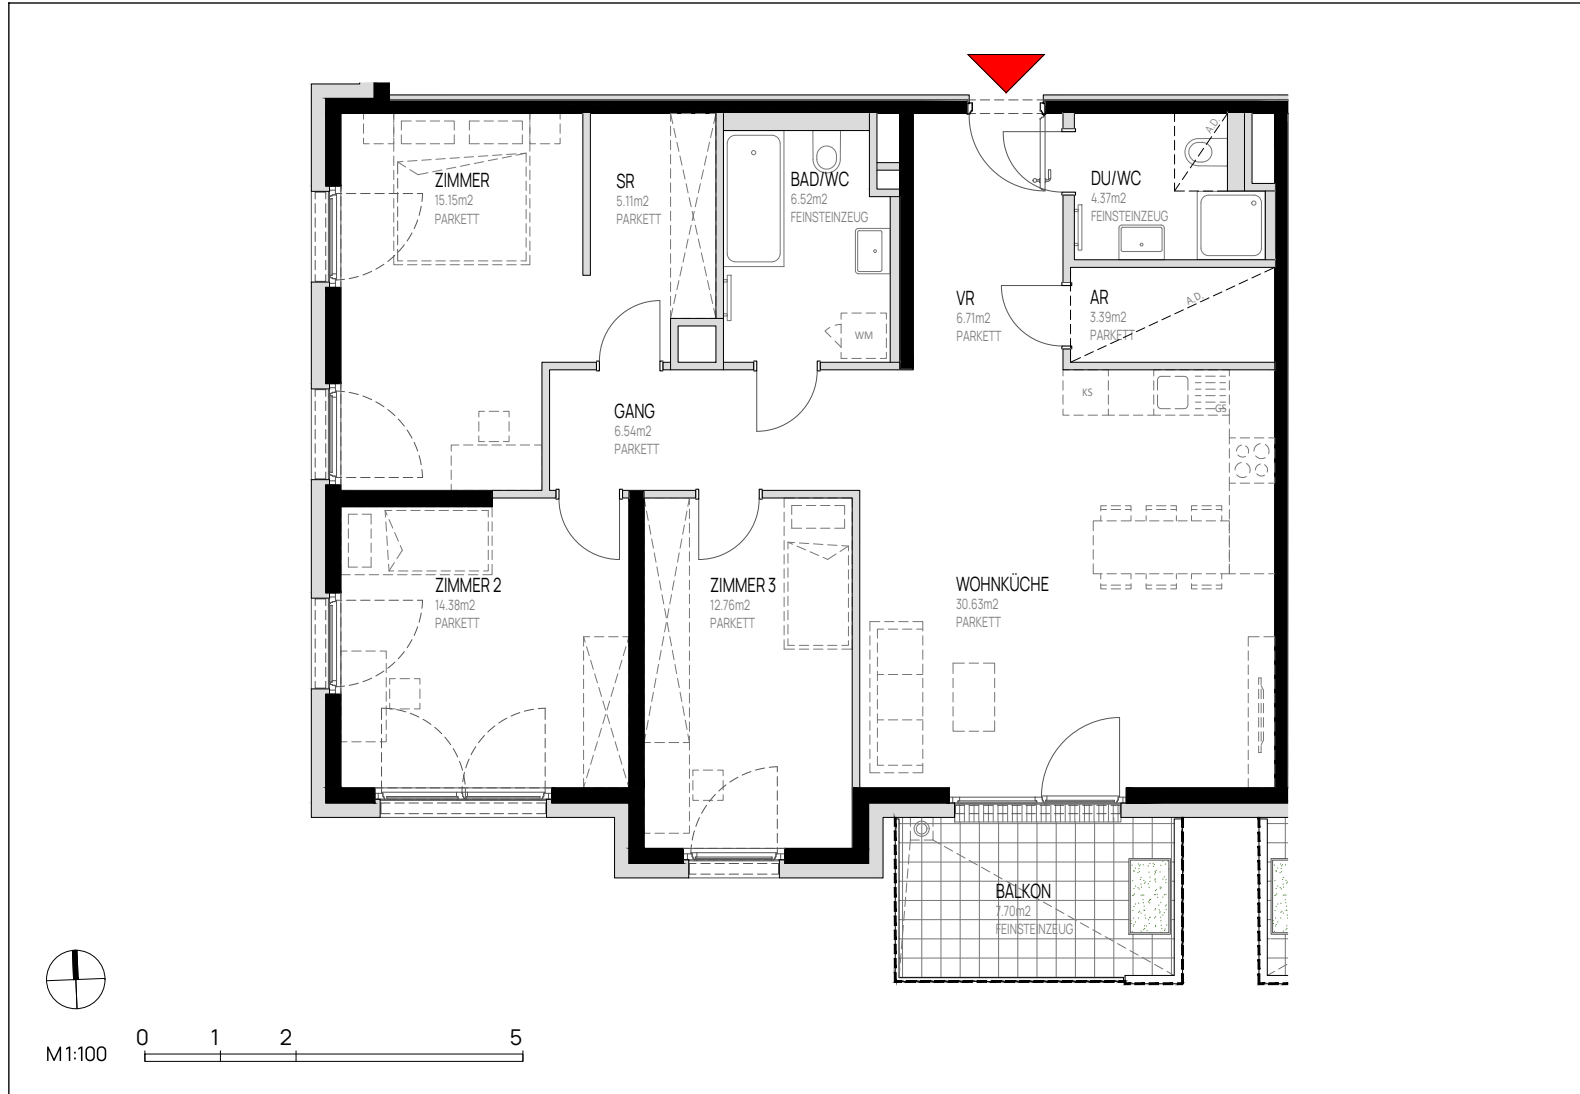

## WOHNUNGSPLAN

OG 4  
Eigentum

TÜR 49

Zimmeranzahl \_\_\_\_\_ 4

Wohnnutzfläche \_\_\_\_\_ ca. 106 m<sup>2</sup>

Balkon/Terrasse \_\_\_\_\_ ca. 8 m<sup>2</sup>

Dargestellte Einrichtungsgenstände sind Möblierungsvorschläge und nicht Teil der Wohnungsausstattung. Stand: 28.11.2025 Änderungen vorbehalten