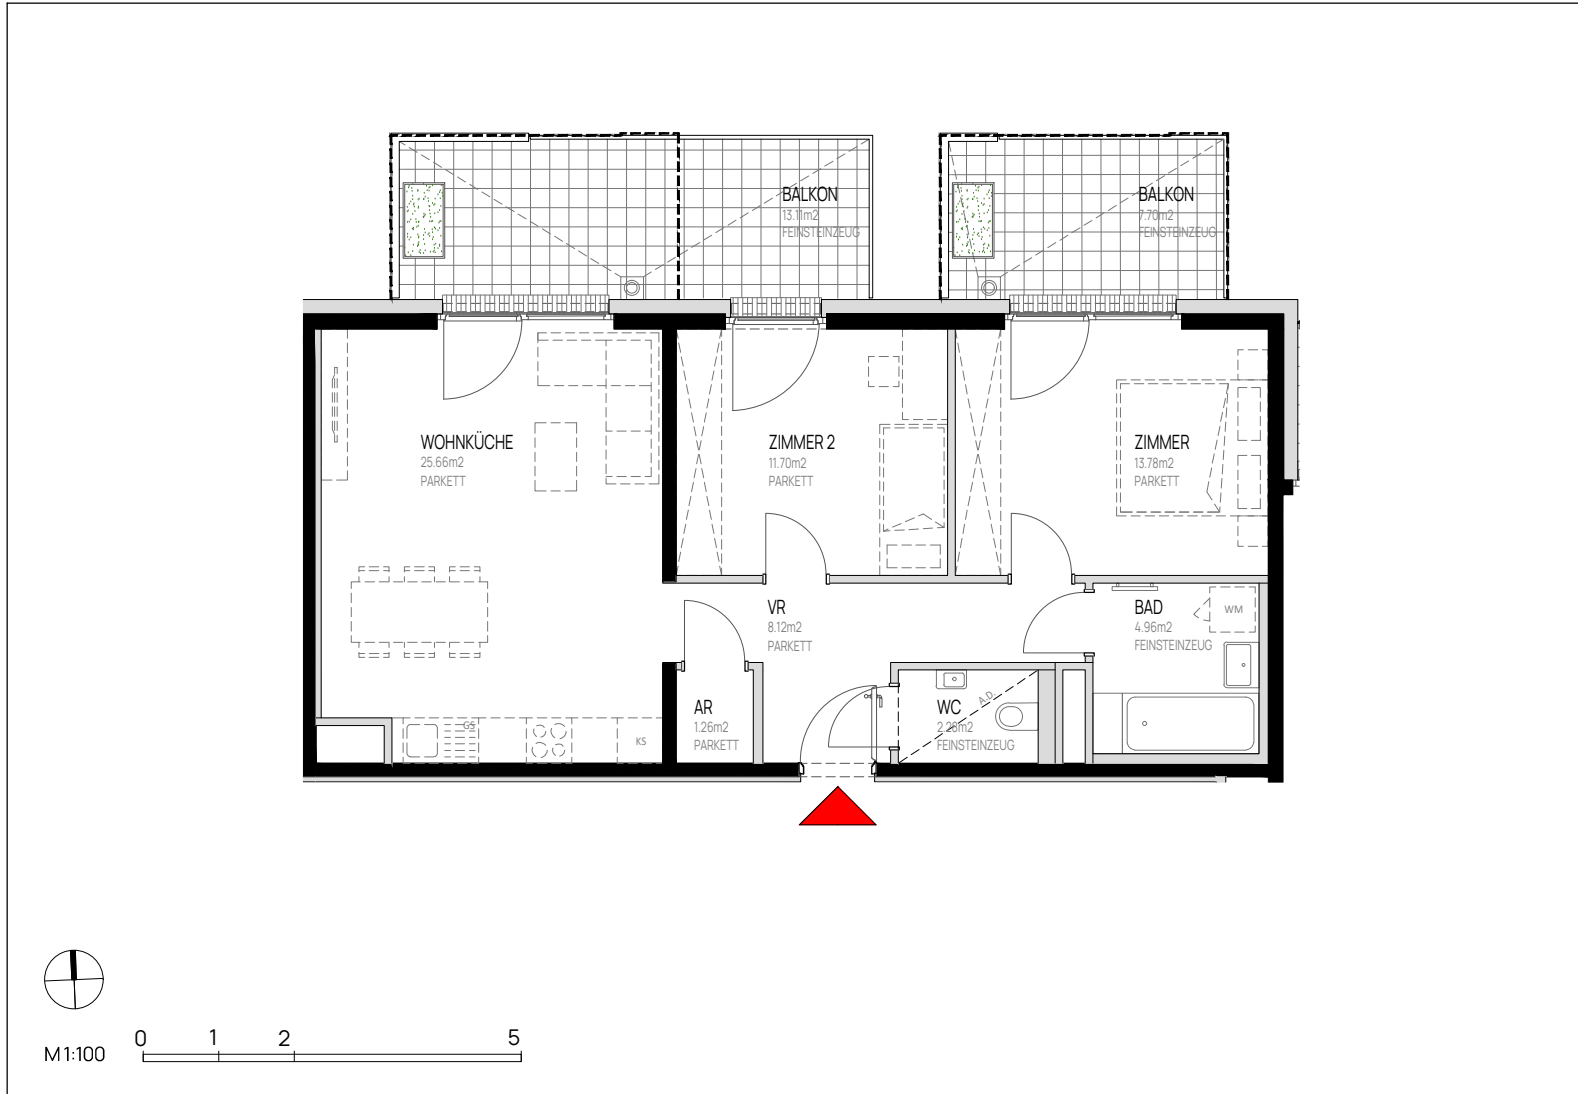

## WOHNUNGSPLAN

OG 3  
Eigentum

TÜR 38

Zimmeranzahl \_\_\_\_\_ 3

Wohnnutzfläche \_\_\_\_\_ ca. 68 m<sup>2</sup>

Balkon/Terrasse \_\_\_\_\_ ca. 21 m<sup>2</sup>

Dargestellte Einrichtungsgegenstände sind Möblierungsvorschläge und nicht Teil der Wohnungsausstattung. Stand: 28.11.2025  
Änderungen vorbehalten