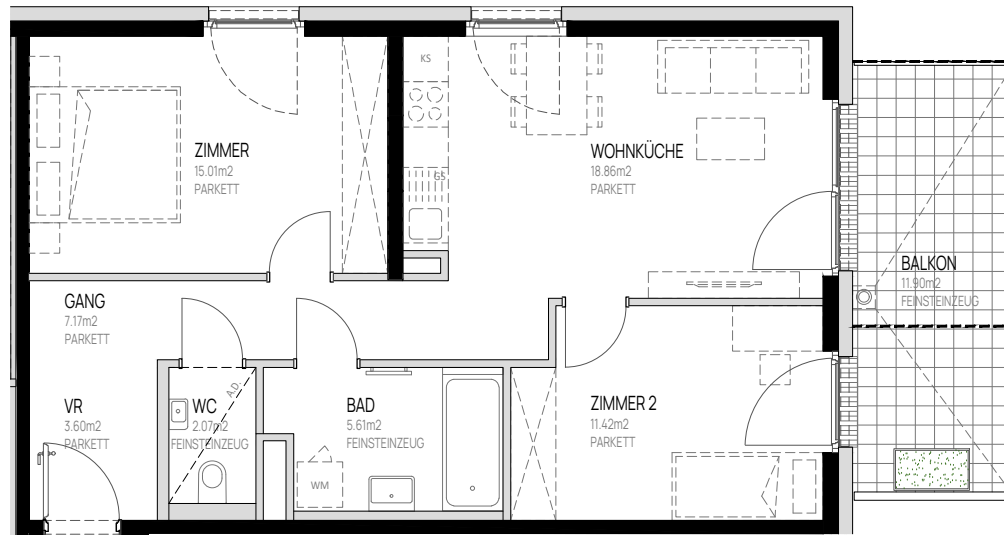

WOHNUNGSPLAN

OG 2 **TÜR 26**
Eigentum

Zimmeranzahl _____ 3

Wohnnutzfläche _____ ca. 64 m²

Balkon/Terrasse _____ ca. 12 m²

M1:100

Dargestellte Einrichtungsgegenstände sind Möblierungsvorschläge und nicht Teil der Wohnungsausstattung. Stand: 28.11.2025
 Änderungen vorbehalten