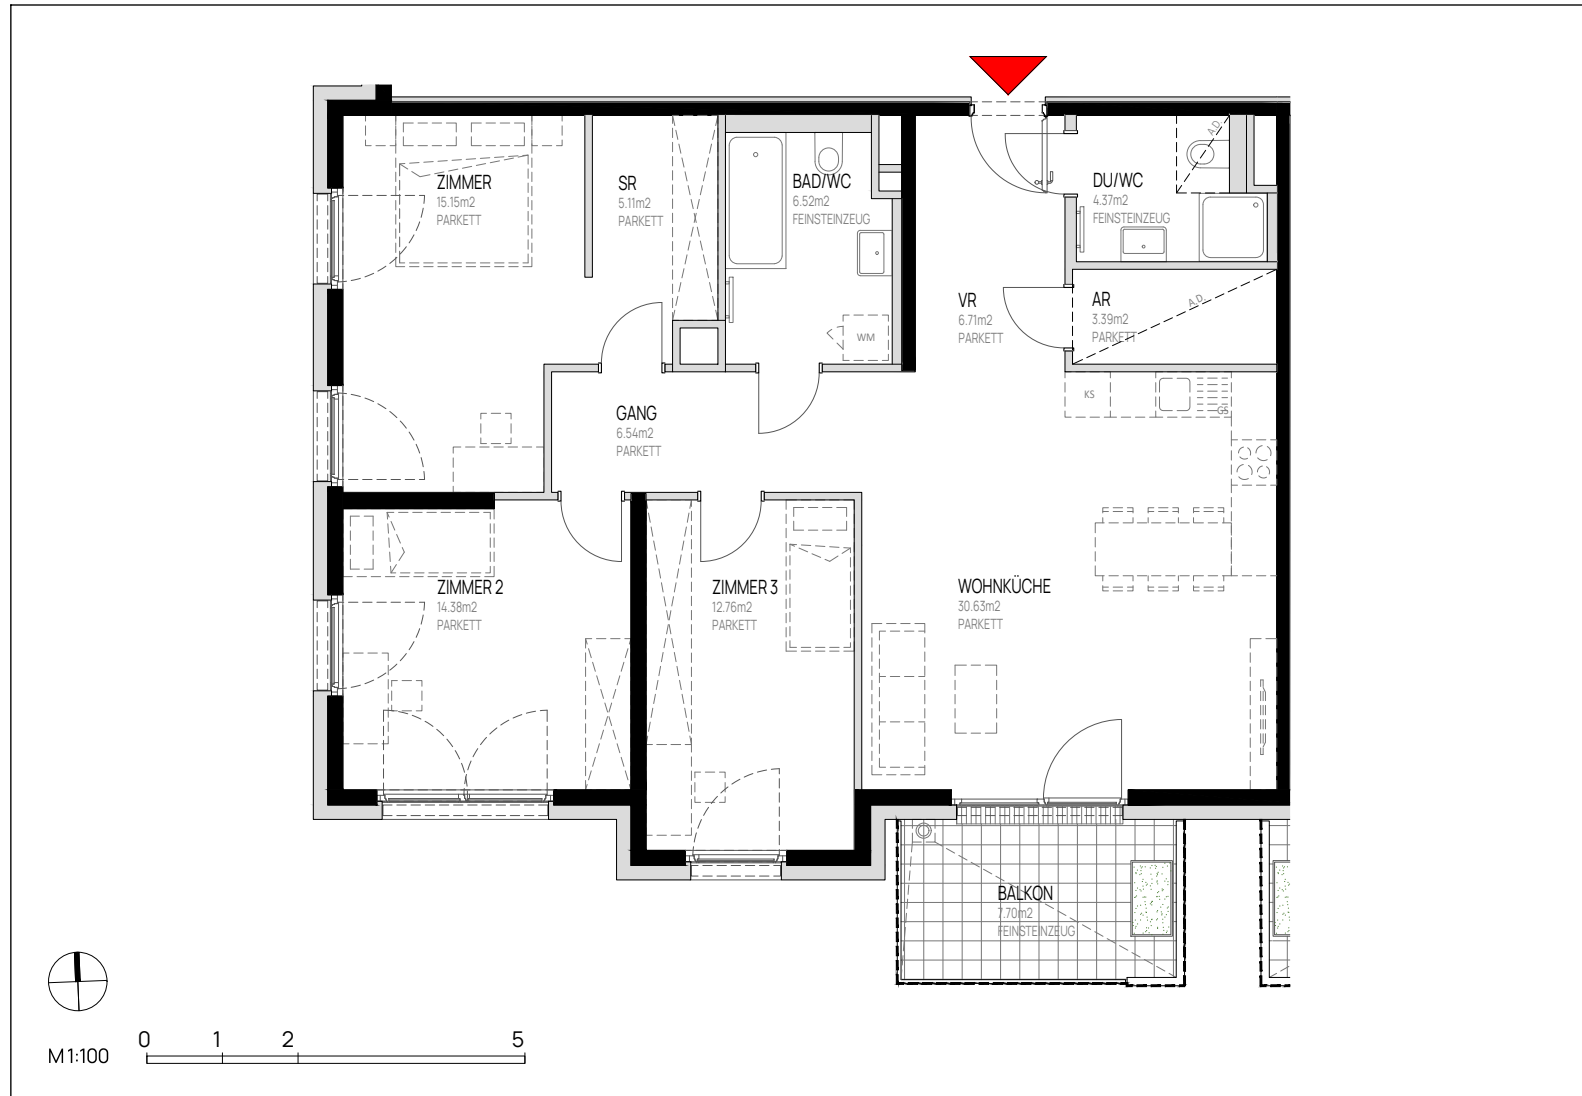

## WOHNUNGSPLAN

OG 2  
Eigentum

TÜR 22

Zimmeranzahl \_\_\_\_\_ 4

Wohnnutzfläche \_\_\_\_\_ ca. 106 m<sup>2</sup>

Balkon/Terrasse \_\_\_\_\_ ca. 8 m<sup>2</sup>

Dargestellte Einrichtungsgenstände sind Möblierungsvorschläge und nicht Teil der Wohnungsausstattung. Stand: 28.11.2025 Änderungen vorbehalten