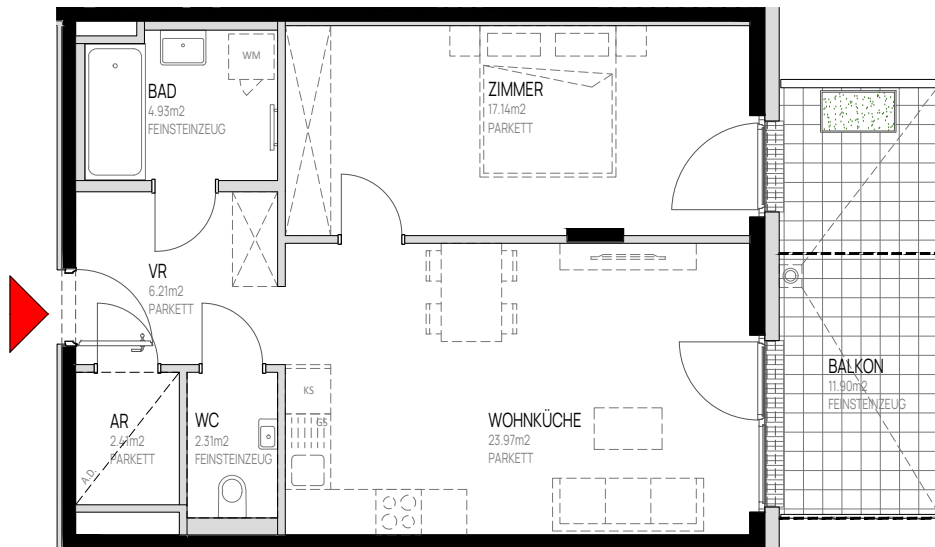

WOHNUNGSPLAN

OG1 TÜR 14
Eigentum

Zimmeranzahl _____ 2

Wohnnutzfläche _____ ca. 57 m²

Balkon/Terrasse _____ ca. 12 m²

M1:100

Dargestellte Einrichtungsgegenstände sind Möblierungsvorschläge und nicht Teil der Wohnungsausstattung. Stand: 28.11.2025
Änderungen vorbehalten