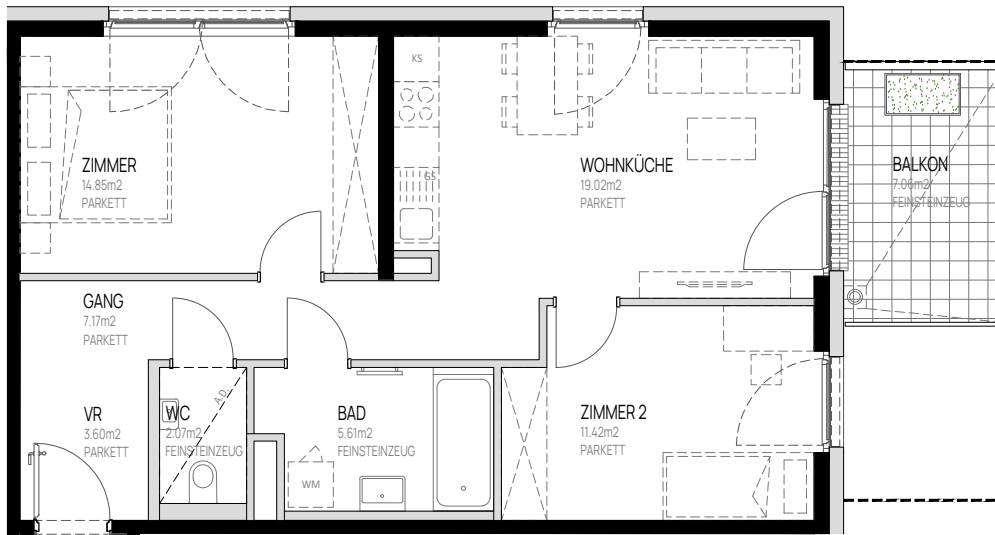

WOHNUNGSPLAN

OG 1 TÜR 13
Eigentum

Zimmeranzahl _____ 3

Wohnnutzfläche _____ ca. 64 m²

Balkon/Terrasse _____ ca. 7 m²

M1:100

Dargestellte Einrichtungsgenstände sind Möblierungsvorschläge und nicht Teil der Wohnungsausstattung. Stand: 28.11.2025
Änderungen vorbehalten