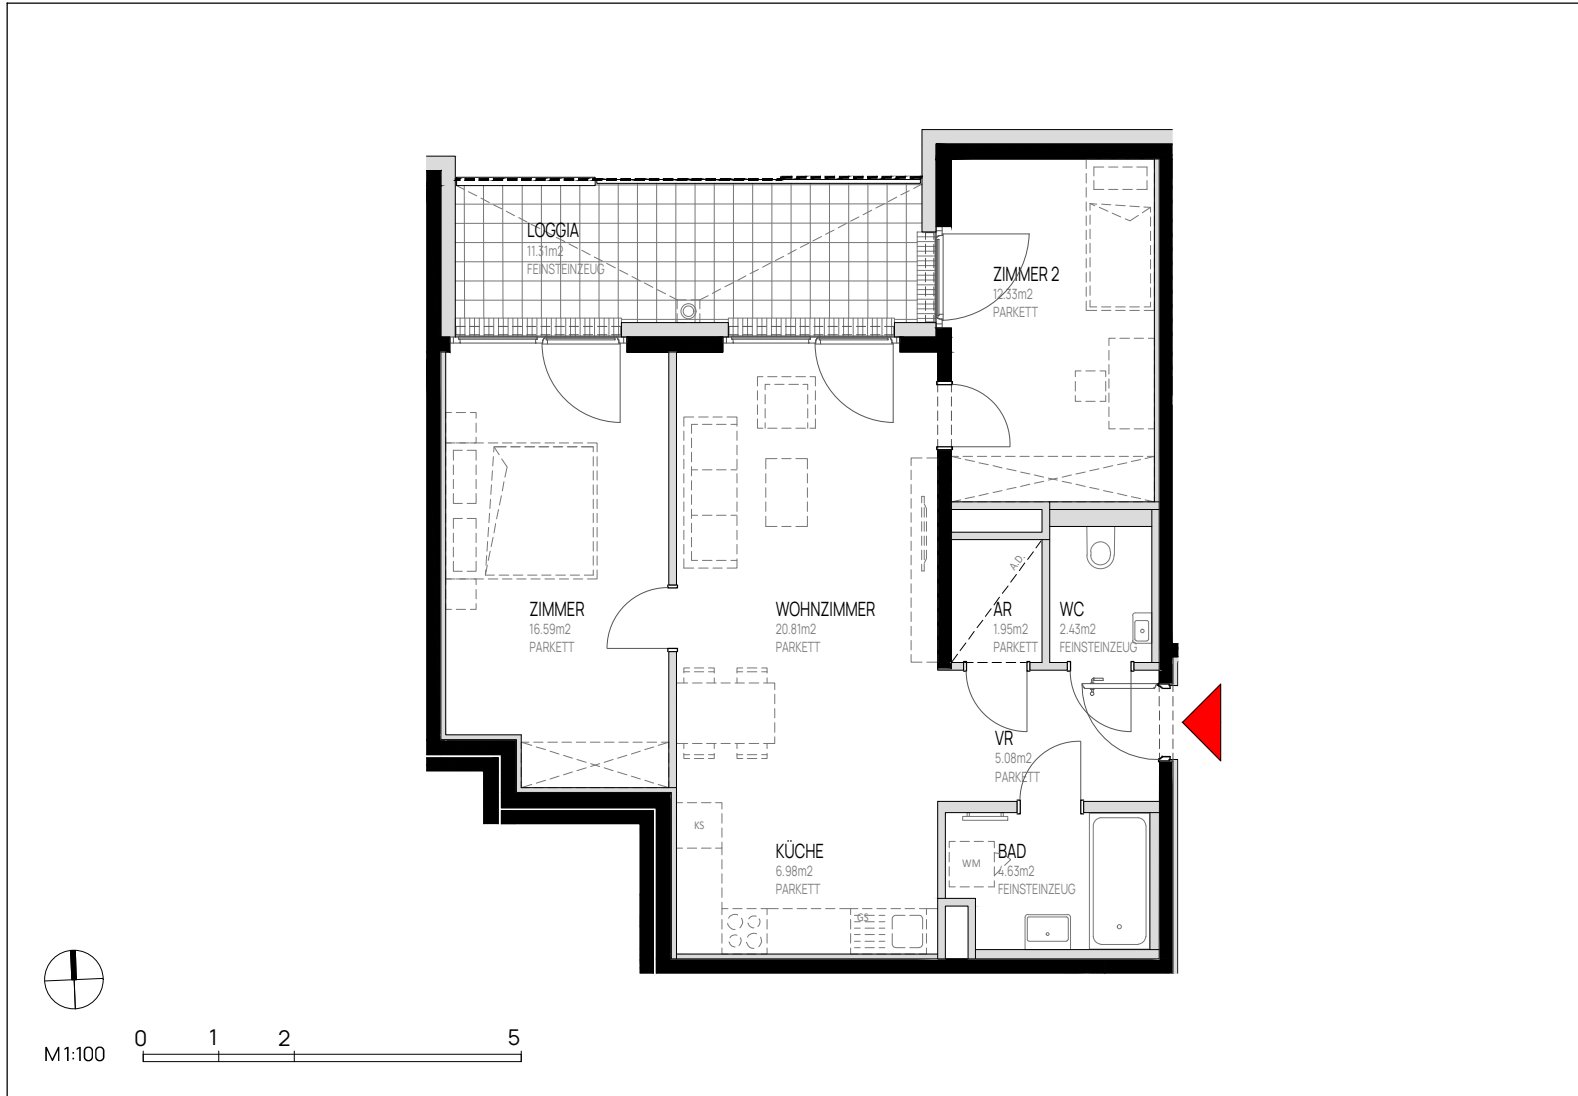

Dargestellte Einrichtungsgegenstände sind Möblierungsvorschläge und nicht Teil der Wohnungsausstattung. Stand: 28.11.2025  
Änderungen vorbehalten

## WOHNUNGSPLAN

OG 1  
Eigentum

TÜR 12

Zimmeranzahl \_\_\_\_\_ 3

Wohnnutzfläche \_\_\_\_\_ ca. 82 m<sup>2</sup>  
davon Loggia ca. 11 m<sup>2</sup>