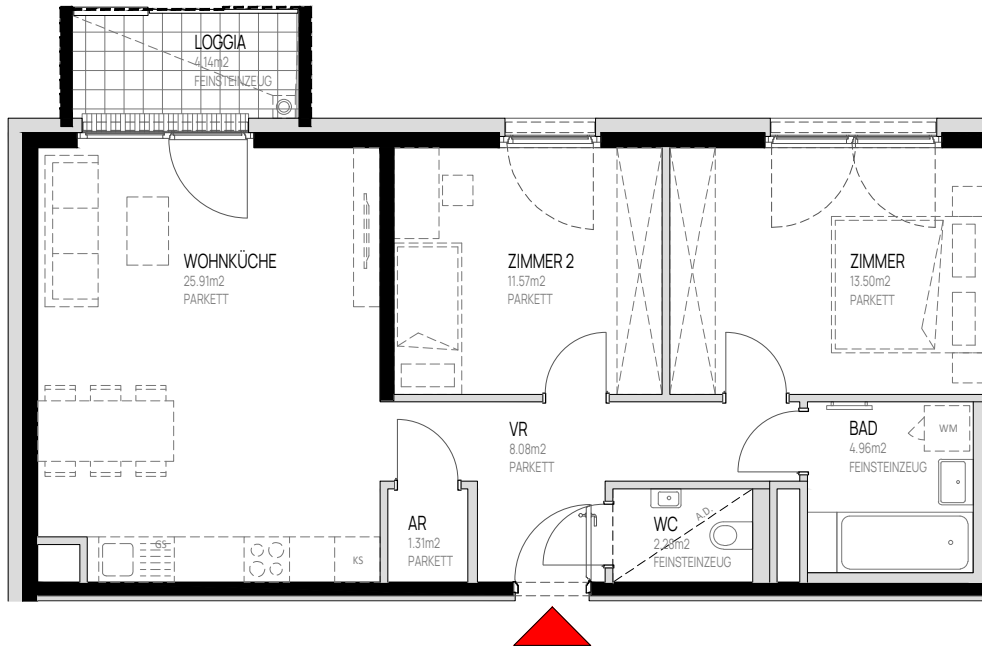

## WOHNUNGSPLAN

OG 1  
Eigentum

TÜR 10

Zimmeranzahl \_\_\_\_\_ 3

Wohnnutzfläche \_\_\_\_\_ ca. 72 m<sup>2</sup>  
davon Loggia ca. 4 m<sup>2</sup>

M1:100

Dargestellte Einrichtungsgegenstände sind Möblierungsvorschläge und nicht Teil der Wohnungsausstattung. Stand: 28.11.2025  
Änderungen vorbehalten