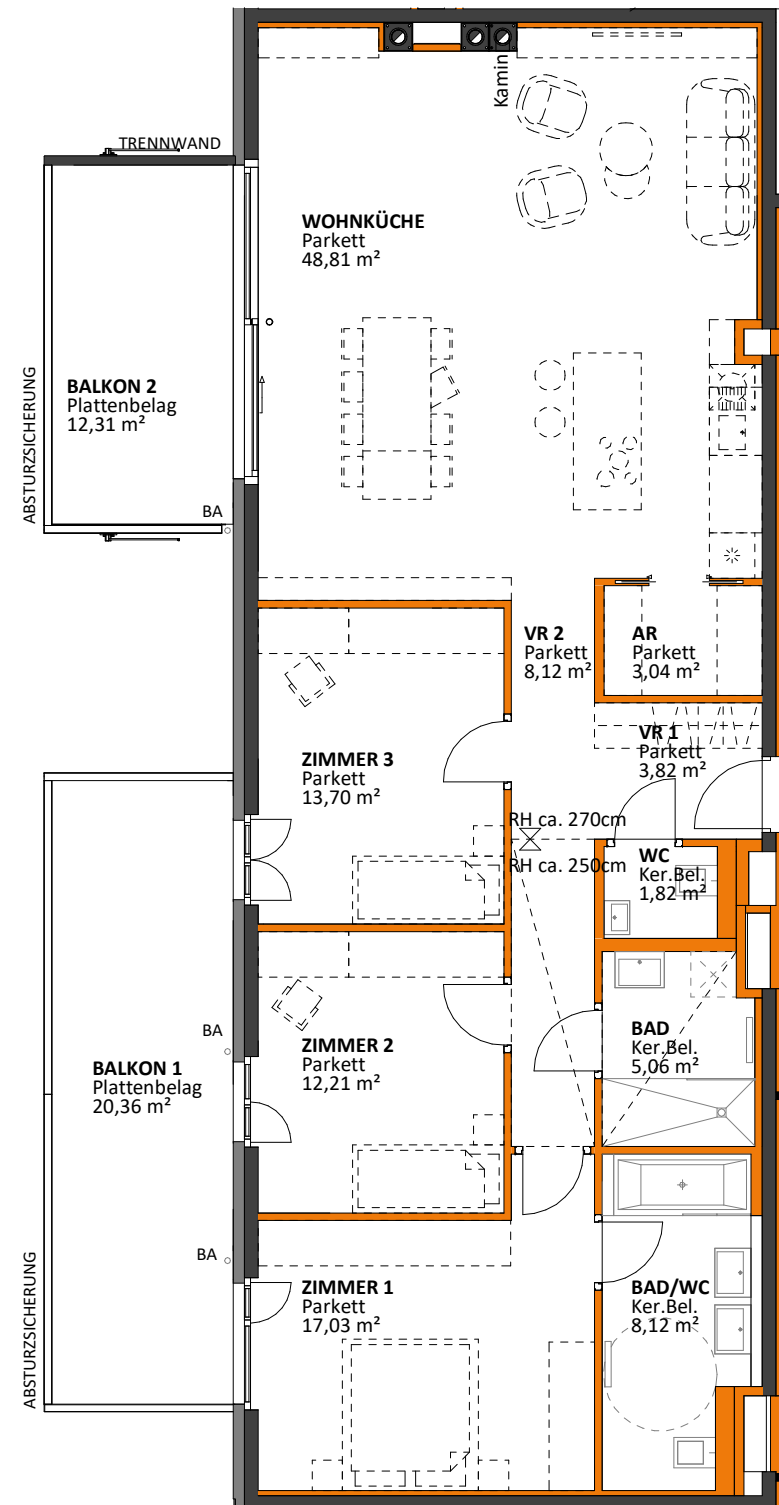

Wohnungsplan

Stiege 2, OG 9, Top 64

Zimmeranzahl:	4
Wohnnutzfläche	ca. 121 m ²
Balkon	ca. 32 m ²

Dargestellte Einrichtungsgegenstände sind Möblierungsvorschläge und nicht Teil der Wohnungsausstattung. - Stand: 10.09.2021.