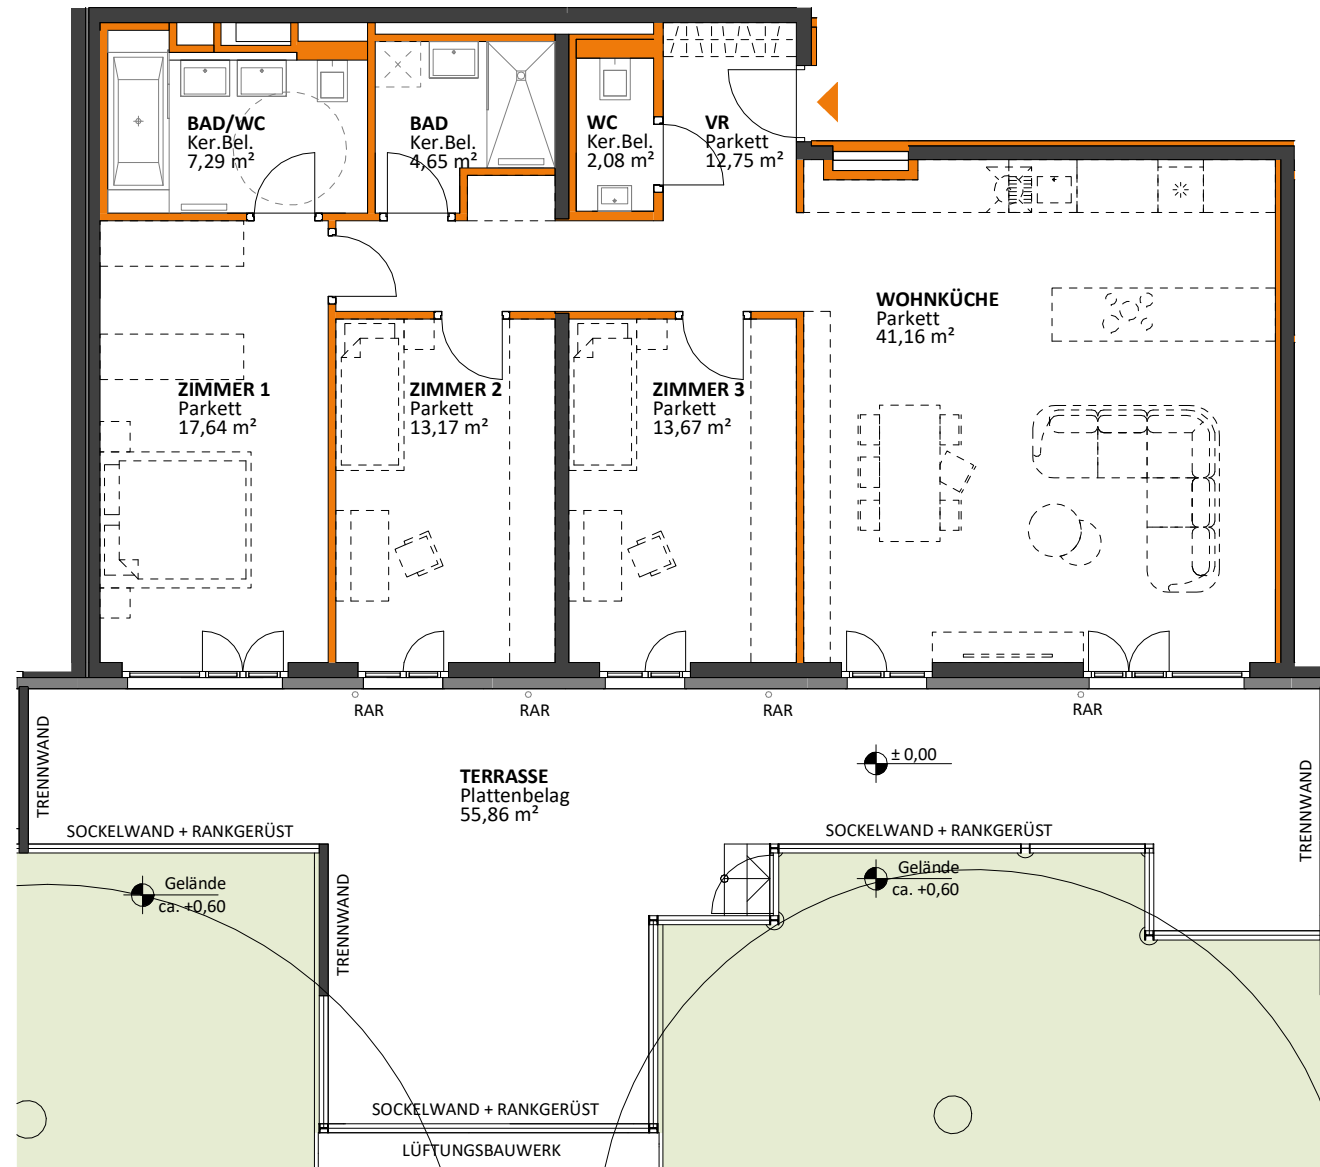

Wohnungsplan

Stiege 1, EG, Top 1

Zimmeranzahl:	4
Wohnnutzfläche	ca. 112 m ²
Terrasse	ca. 55 m ²

SCHEMA - SCHNITT

Dargestellte Einrichtungsgegenstände sind Möblierungsvorschläge und nicht Teil der Wohnungsausstattung. - Stand: 10.09.2021.