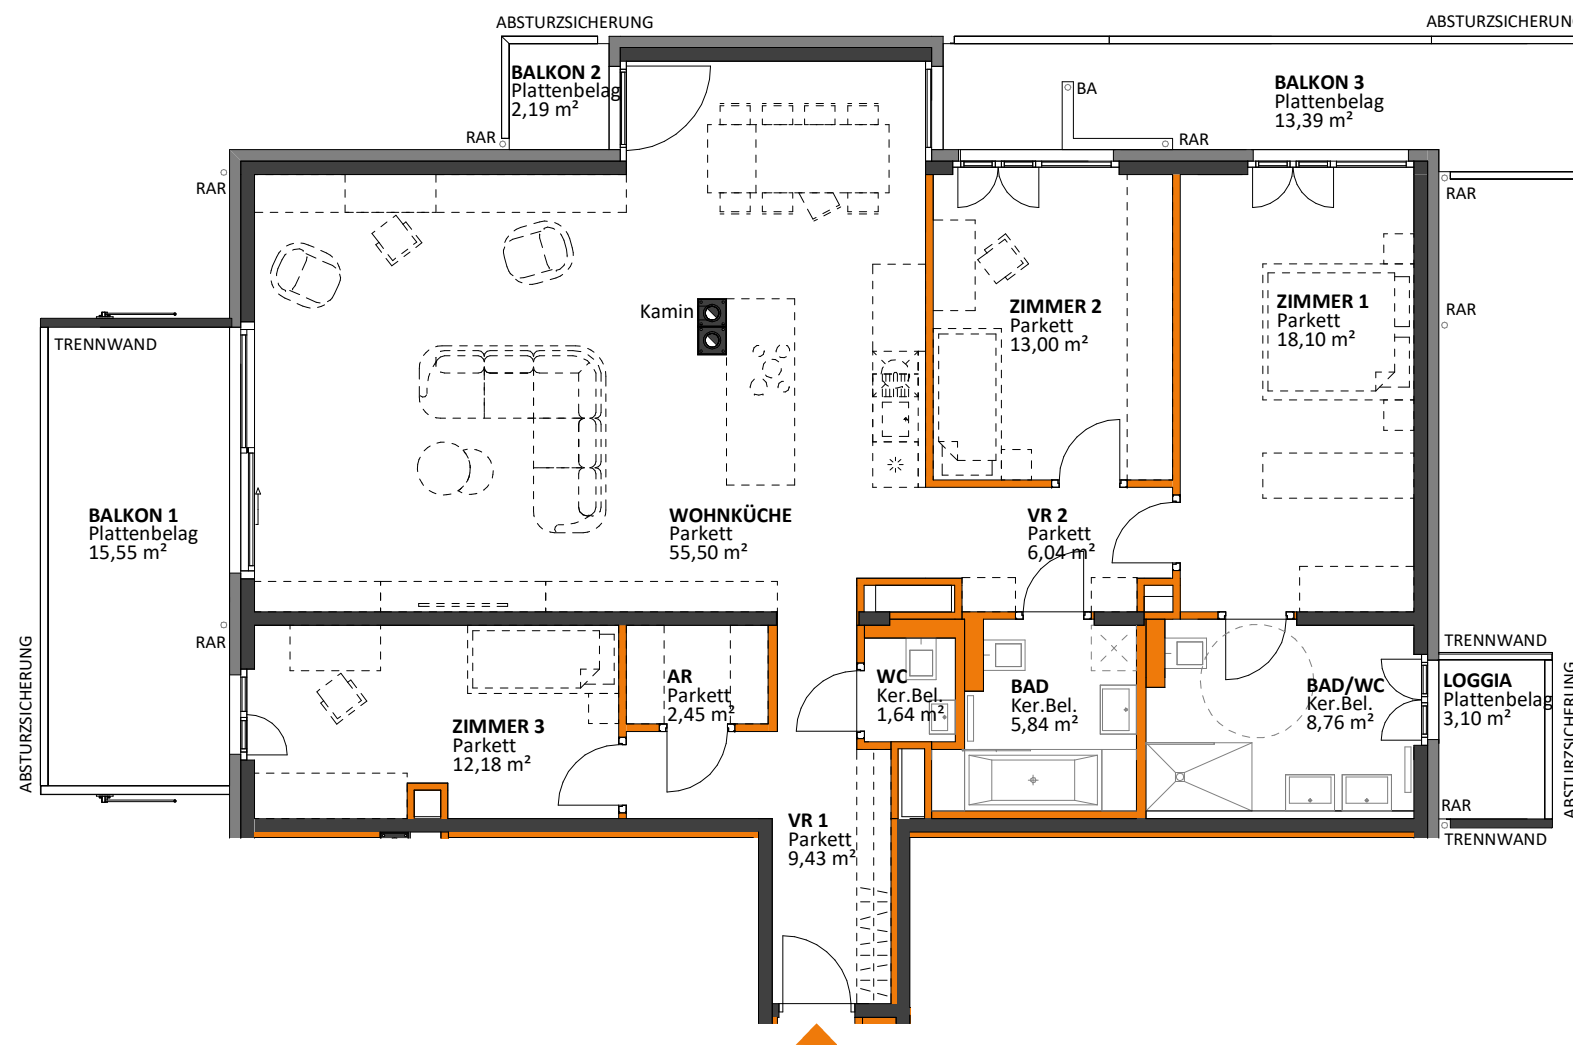

Wohnungsplan

Stiege 2, OG 7, Top 57

Zimmeranzahl:	4
Wohnnutzfläche (inkl. Loggia)	ca. 136 m ²
Loggia	ca. 3 m ²
Balkon	ca. 31 m ²

M 1:100

Dargestellte Einrichtungsgegenstände sind Möblierungsvorschläge und nicht Teil der Wohnungsausstattung. - Stand: 10.09.2021.