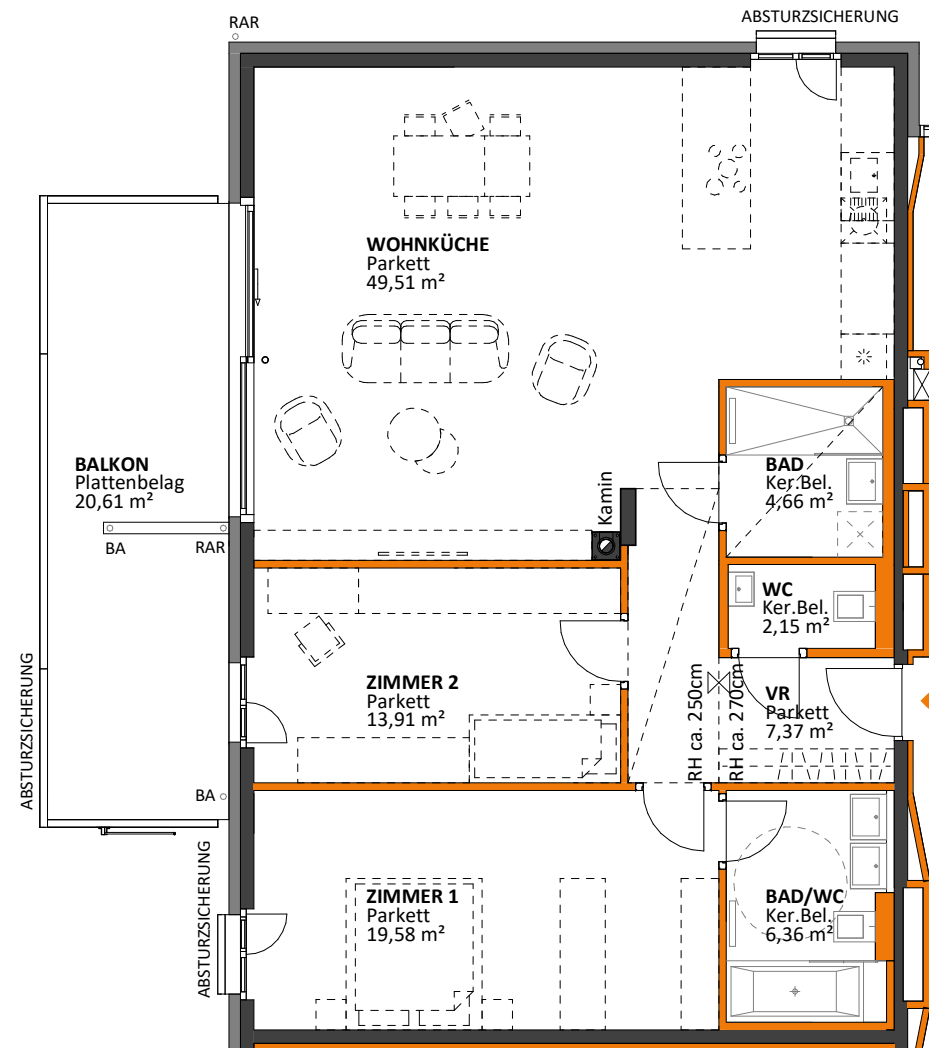

## 14., Spallartgasse 23

### Wohnungsplan

OG 6, Top 106

Zimmeranzahl:	3
Wohnnutzfläche:	ca. 103 m <sup>2</sup>
Balkon:	ca. 20 m <sup>2</sup>

M 1:100

Dargestellte Einrichtungsgegenstände sind Möblierungsvorschläge und nicht Teil der Wohnungsausstattung. - Stand: 10.09.2021.