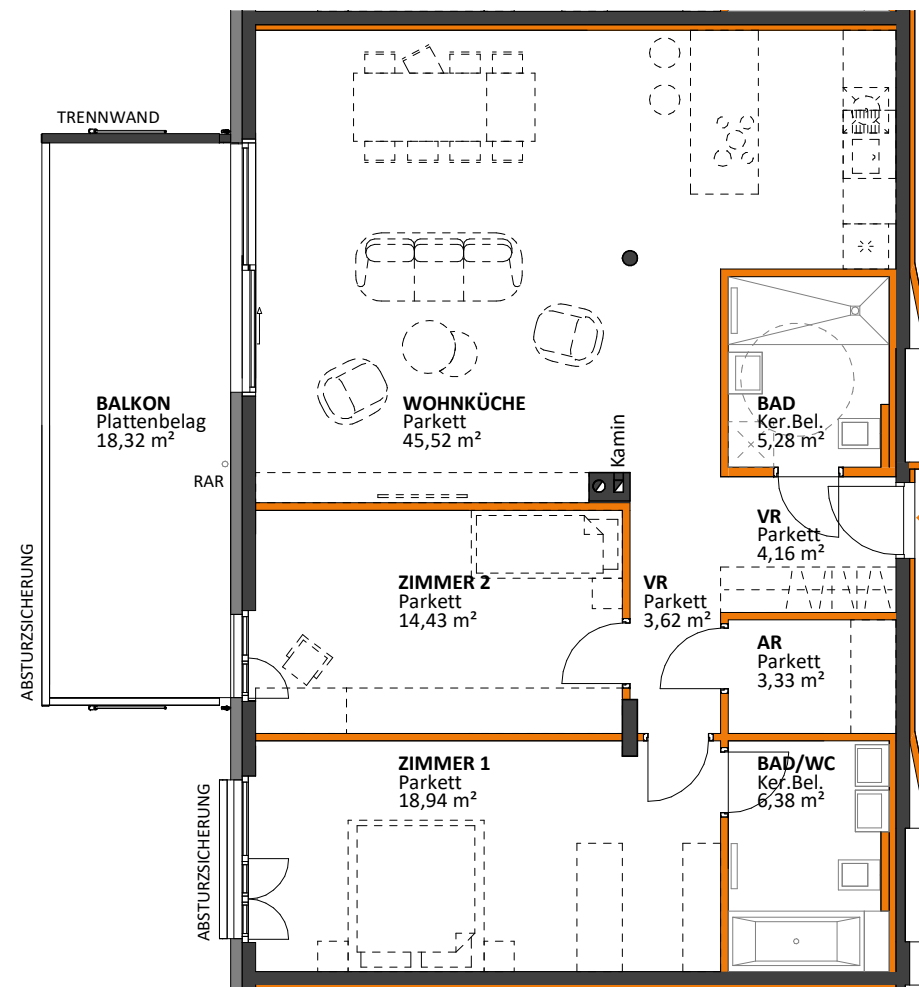

### Wohnungsplan

OG 6, Tür 105

Zimmer: 3	
Wohnnutzfläche	ca. 101 m <sup>2</sup>
Balkon	ca. 18 m <sup>2</sup>

M 1:100

Dargestellte Einrichtungsgegenstände sind Möblierungsvorschläge und nicht Teil der Wohnungsausstattung. - Stand: 15.10.2020