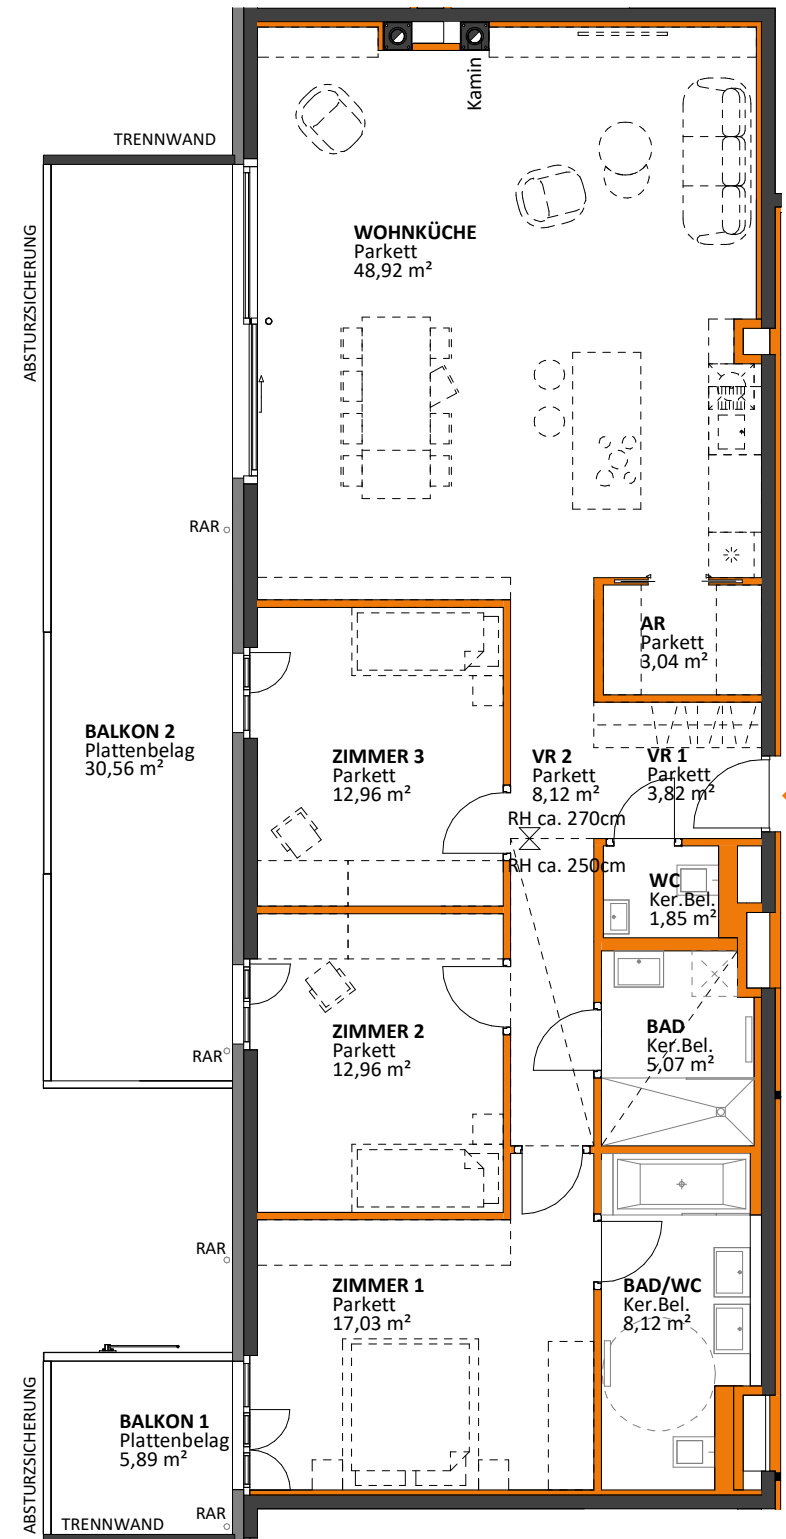

Wohnungsplan

Stiege 2, OG 8, Top 60

Zimmeranzahl:	4
Wohnnutzfläche	ca. 121 m ²
Balkon	ca. 36 m ²

M 1:100

Dargestellte Einrichtungsgegenstände sind Möblierungsvorschläge und nicht Teil der Wohnungsausstattung. - Stand: 10.09.2021.