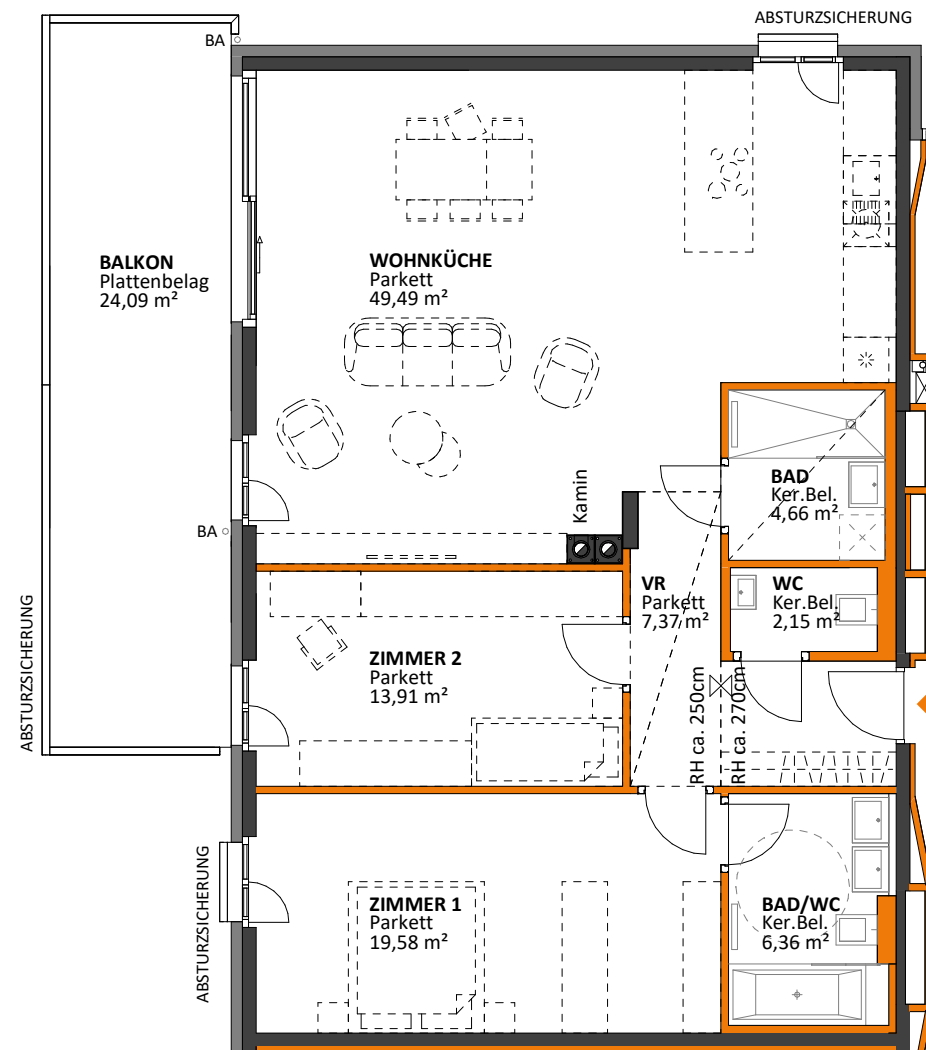

Wohnungsplan

OG 7, Top 112

Zimmeranzahl:	3
Wohnnutzfläche	ca. 103 m ²
Balkon	ca. 24 m ²

Dargestellte Einrichtungsgegenstände sind Möblierungsvorschläge und nicht Teil der Wohnungsausstattung. - Stand: 10.09.2021.