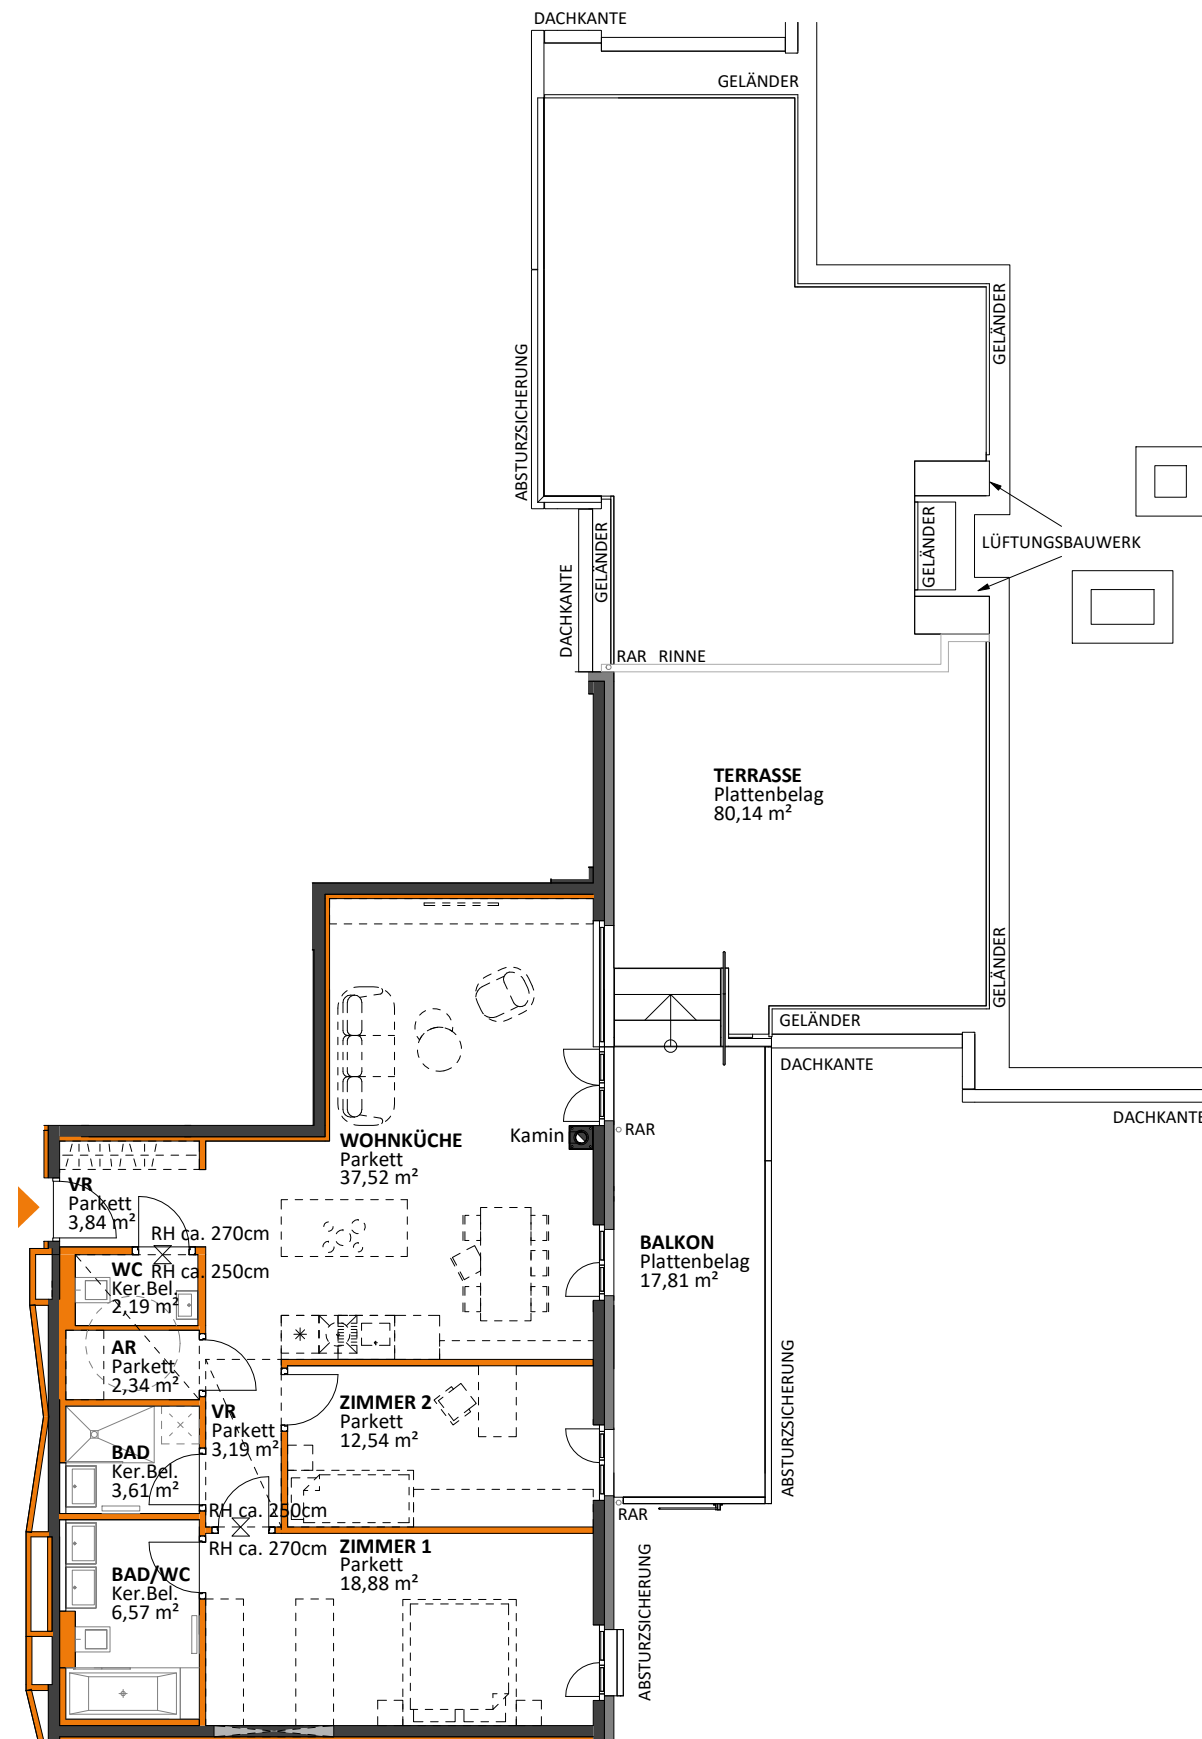

Wohnungsplan

OG 6, Top 101

Zimmeranzahl:	3
Wohnnutzfläche	ca. 90 m ²
Balkon	ca. 17 m ²
Terrasse	ca. 80 m ²

M 1:120

Dargestellte Einrichtungsgegenstände sind Möblierungsvorschläge und nicht Teil der Wohnungsausstattung. - Stand: 10.09.2021.