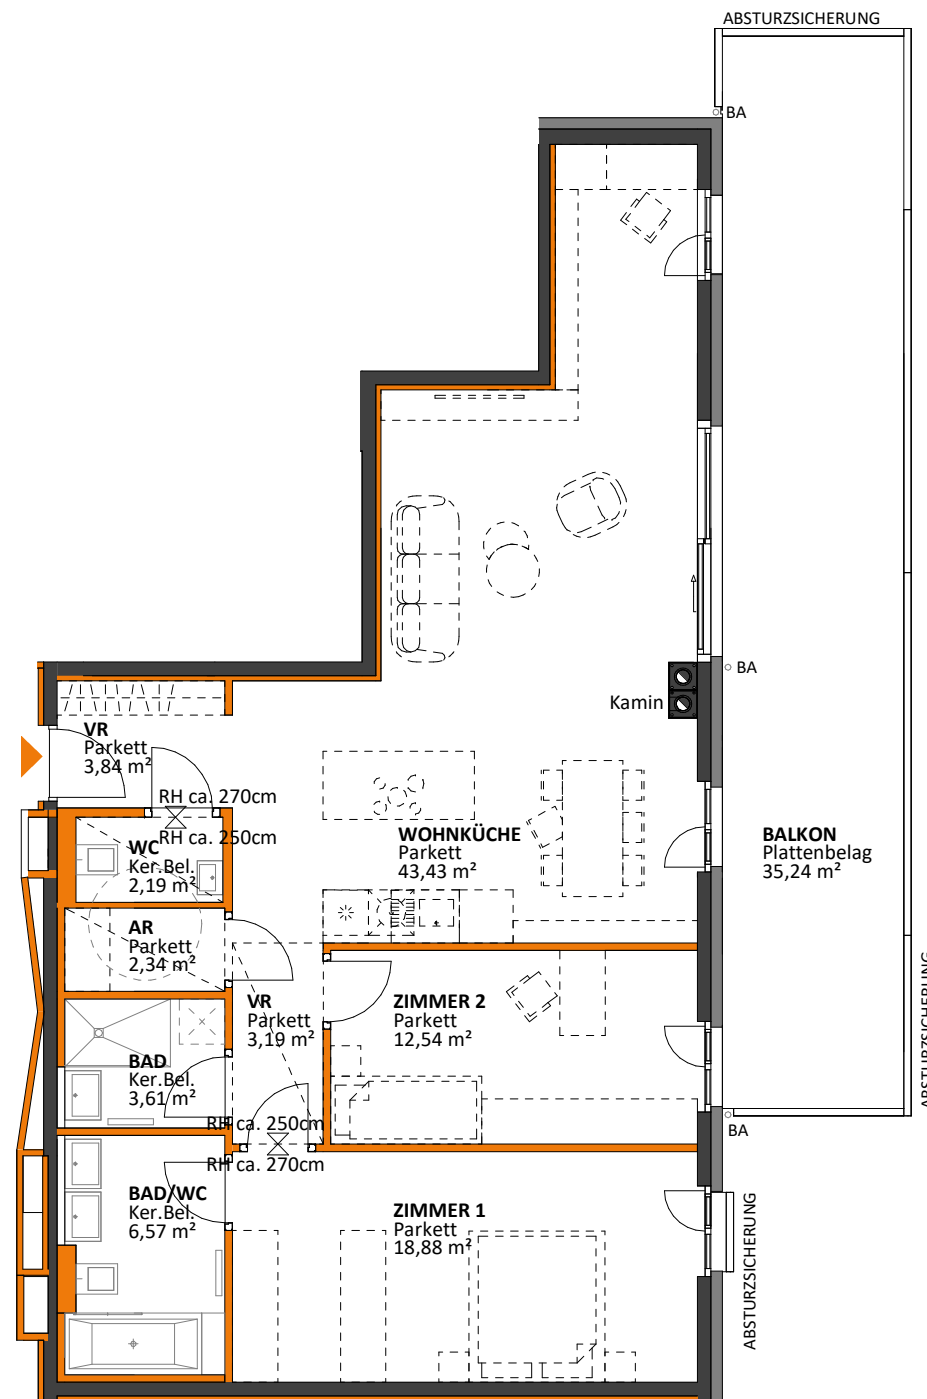

THEOs - Wohnen im Park

14., Spallartgasse 23

Wohnungsplan

OG 7, Top 107

Zimmeranzahl:	3
Wohnnutzfläche:	ca. 96 m ²
Balkon:	ca. 35 m ²

M 1:100

Dargestellte Einrichtungsgegenstände sind Möblierungsvorschläge und nicht Teil der Wohnungsausstattung. - Stand: 10.09.2021.