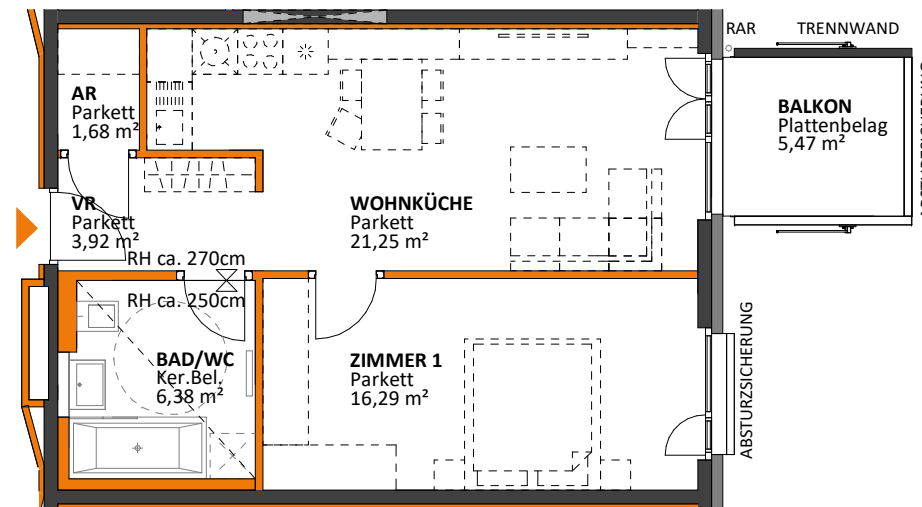

## Wohnungsplan

OG 6, Top 102

Zimmeranzahl:	2
Wohnnutzfläche	ca. 49 m <sup>2</sup>
Balkon	ca. 5 m <sup>2</sup>

M 1:100

Dargestellte Einrichtungsgegenstände sind Möblierungsvorschläge und nicht Teil der Wohnungsausstattung. - Stand: 10.09.2021.